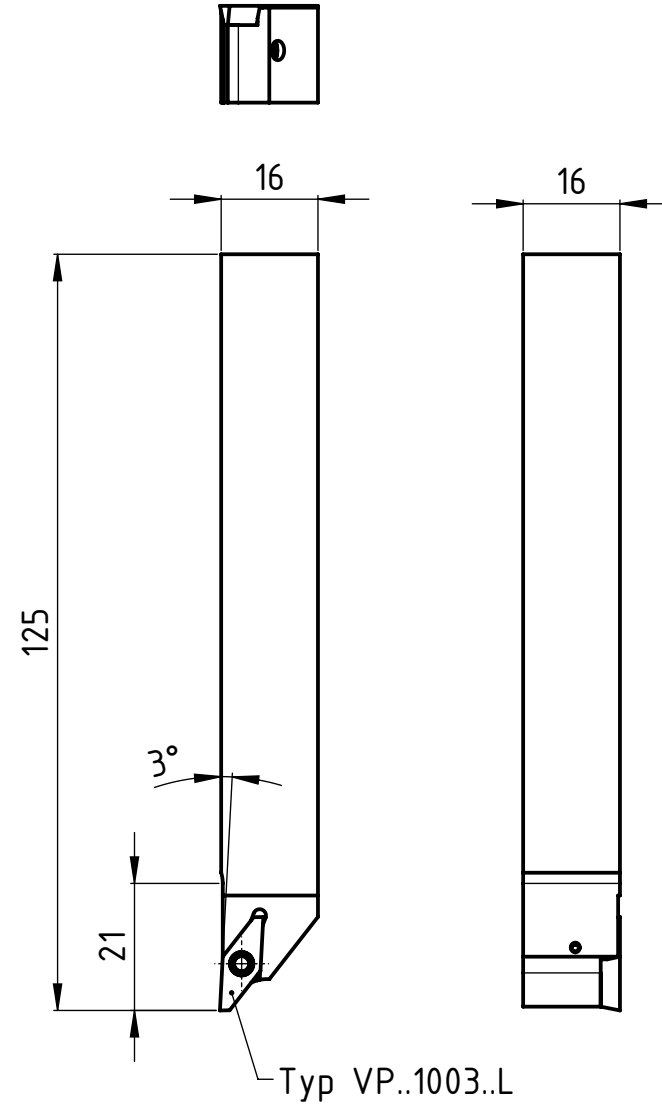

1 2 3 4 5 6

Linke Ausführung
 Execution gauche
 Left execution

D A4-Kunde-V6

Freigegeben von am
 T.Forrer am 23.03.2017
 erstellt von am
 T.Forrer am 23.03.2017

Beschreibung
Multidec-Top Halter
 Artikel Bezeichnung
SVJPL 1616 K10 FC

Zeichnungsnummer
ISO-281-04