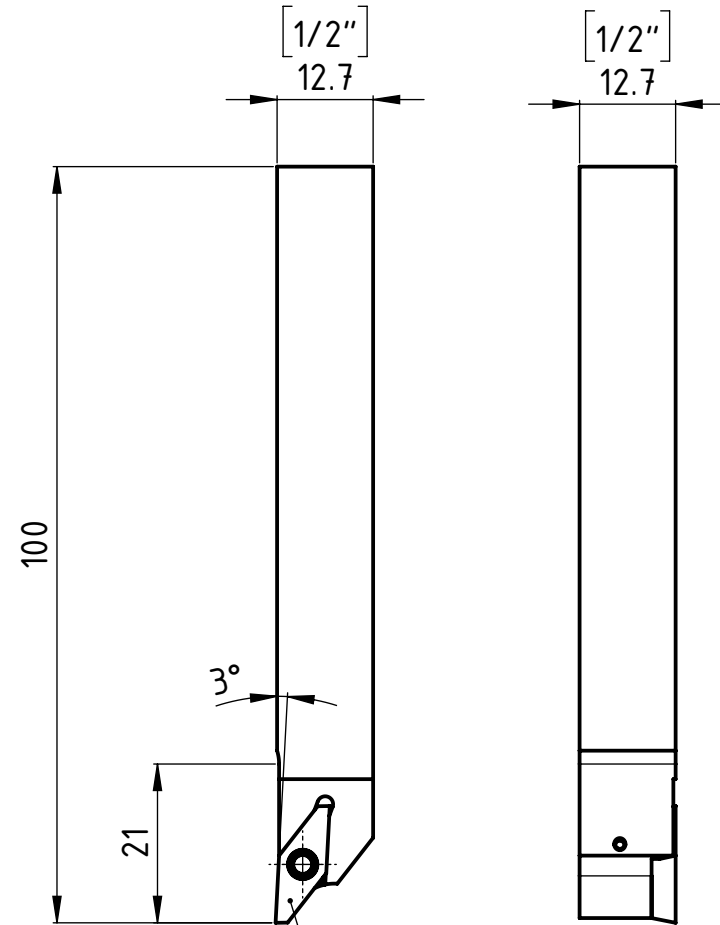

1 2 3 4 5 6

Linke Ausführung
 Execution gauche
 Left execution

Typ VP..1003..L

D A4-Kunde-V6

Freigegeben von am
 T.Forrer am 23.03.2017
 erstellt von am
 T.Forrer am 23.03.2017

Beschreibung
 Multidec-Top Halter
 Artikel Bezeichnung
 SVJPL 1/2" K10 FC

Zeichnungsnummer
 ISO-281-06

Index
 -