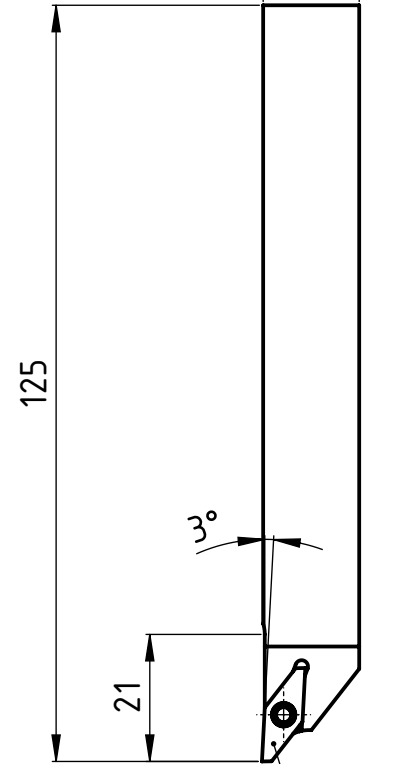

1 2 3 4 5 6

[5/8"]
15.875

[5/8"]
15.875

Typ VP..1003..L

Linke Ausführung
Execution gauche
Left execution

DA-Kunde-V6

Freigegeben von am
T.Forrer am 23.03.2017
erstellt von am
T.Forrer am 23.03.2017

Beschreibung
Multidec-Top Halter
Artikel Bezeichnung
SVJPL 5/8" K10 FC

Zeichnungsnummer
ISO-281-08

Index
-