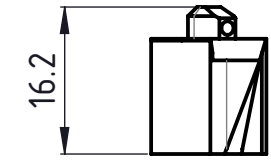

1 2 3 4 5 6

A

B

C

D

A

B

C

D

Rechte Ausführung  
Exécution droite  
Right execution

[1/2"]  
12.7

[1/2"]  
12.7

100

(14)

177.5°

21.5

Artikel Bezeichnung

SVPCR 1/2" H07 U IC

Zeichnungsnummer

ISO-290-02-05

Index  
B