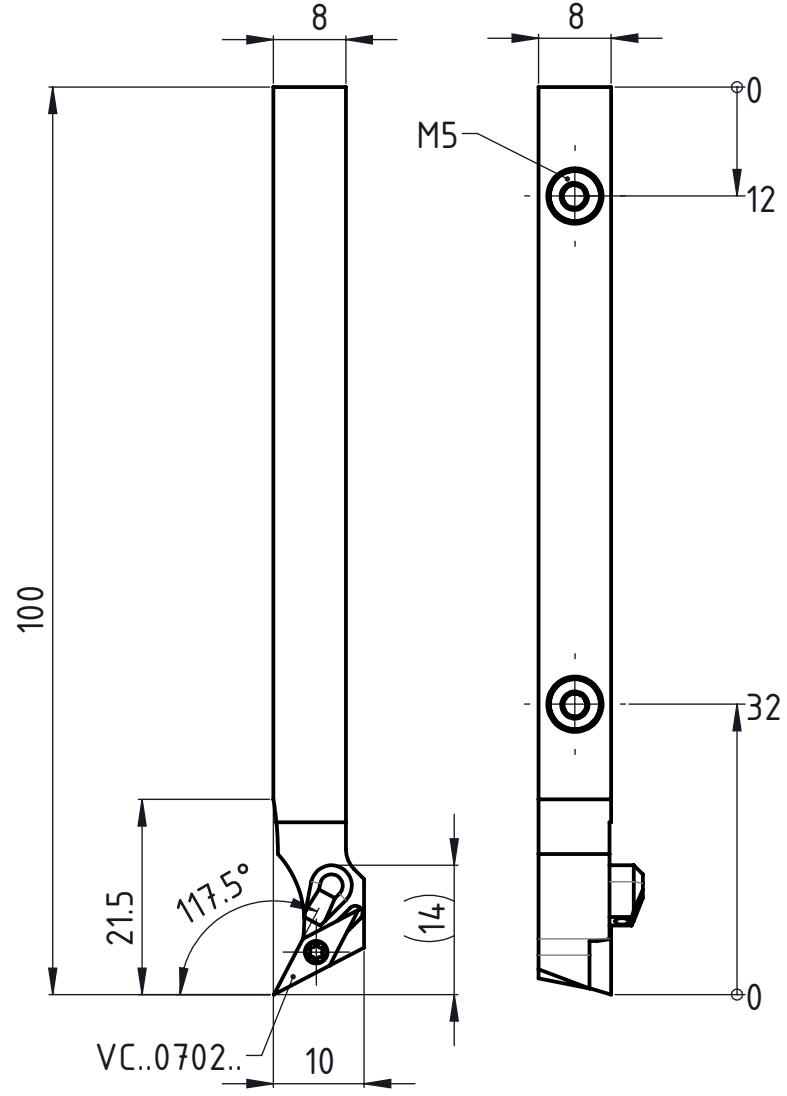

1 2 3 4 5 6

A
B
C
D

A
B
C
D

Linke Ausführung
 Execution gauche
 Left execution

Beschreibung multidec- ISO Halter	Artikel Bezeichnung SVPCL 0808 H07 U IC	Zeichnungsnummer ISO-290-02-06	  Index B
---	---	--	---