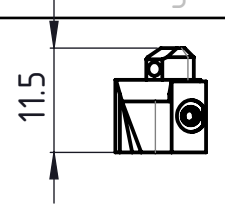

1 2 3 4 5 6

A
B
C
D

A
B
C
D

Linke Ausführung
 Execution gauche
 Left execution

Beschreibung multidec- ISO Halter	Artikel Bezeichnung SVPCL 0808 H07 U IC	Zeichnungsnummer ISO-290-02-06	  Index B
---	---	--	---