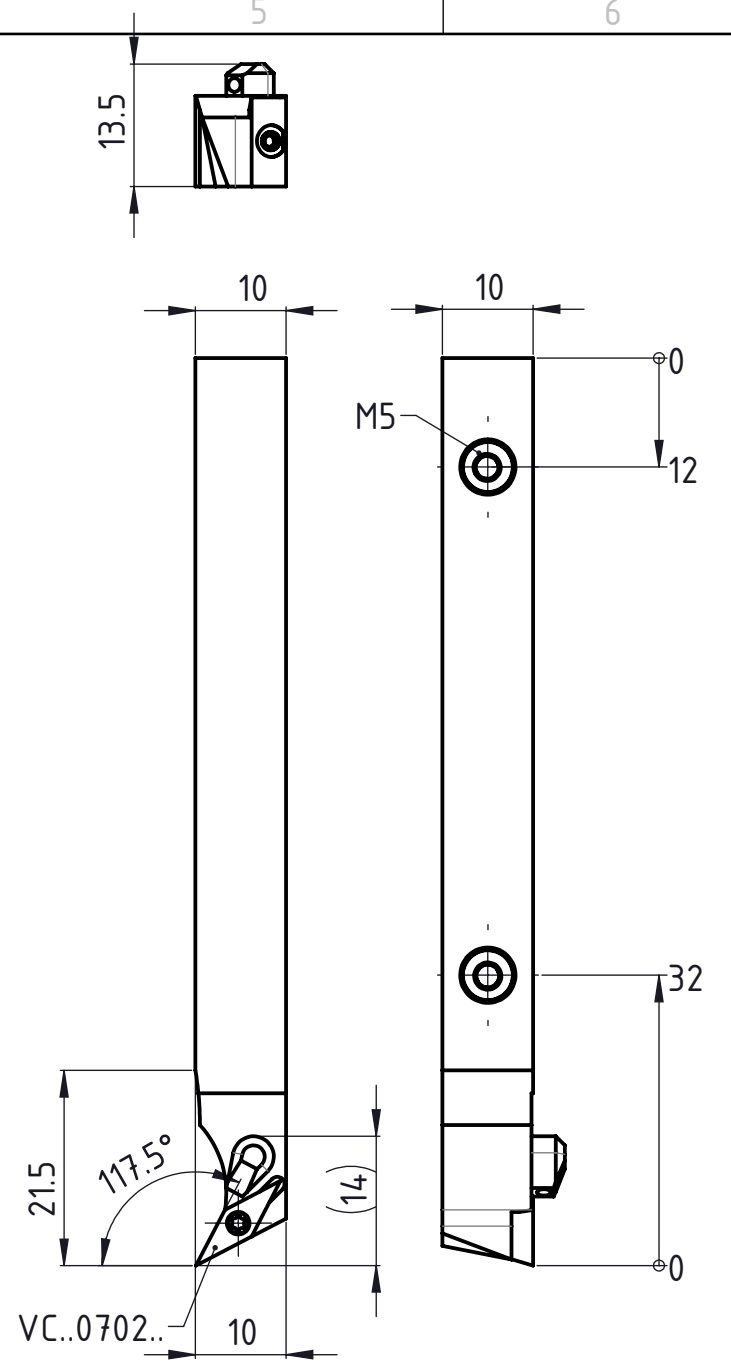

1 2 3 4 5 6

A
B
C
D

Linke Ausführung
Execution gauche
Left execution

Beschreibung multidec- ISO Halter	Artikel Bezeichnung SVPCL 1010 H07 U IC	Zeichnungsnummer ISO-290-02-07	  Index B
---	---	--	---