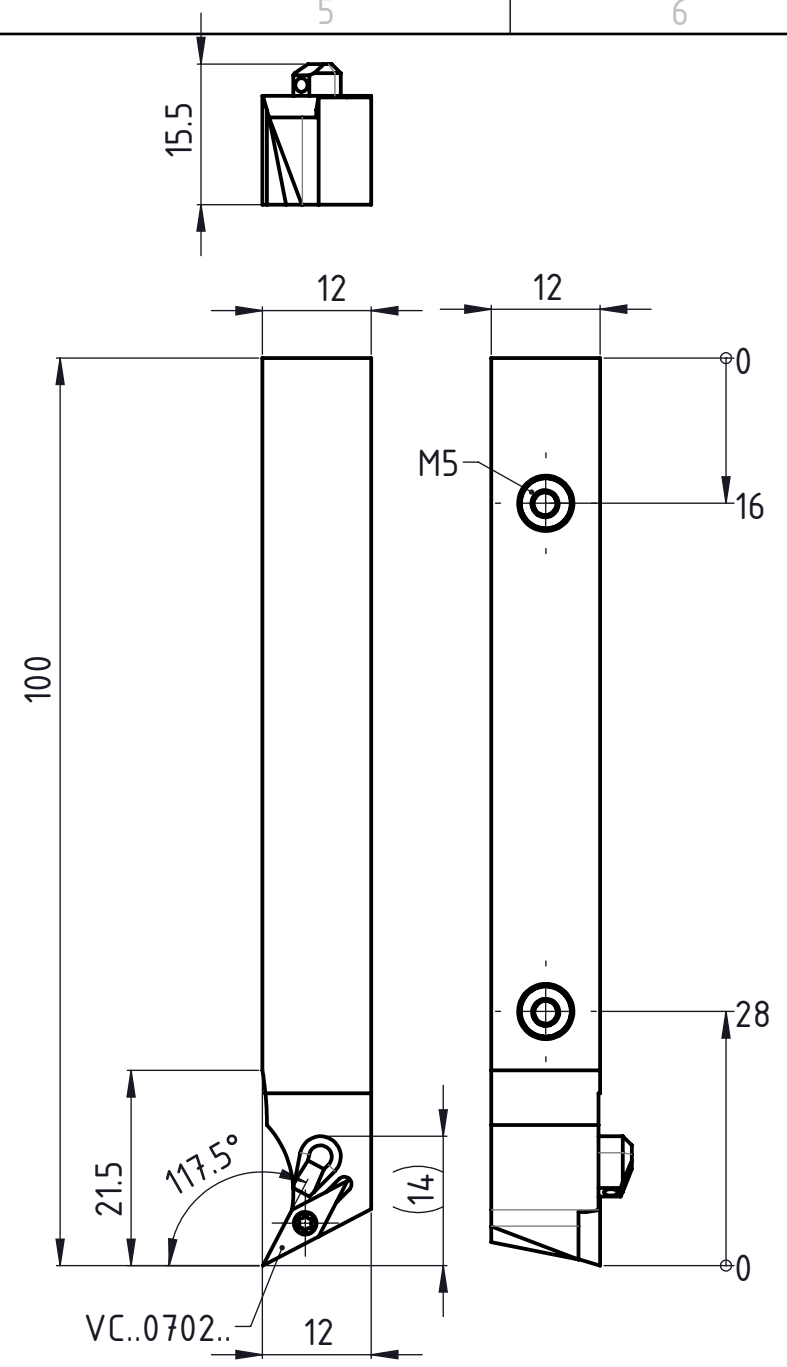

1 2 3 4 5 6

A
B
C
D

A
B
C
D

Linke Ausführung
 Execution gauche
 Left execution

Beschreibung multidec- ISO Halter	Artikel Bezeichnung SVPCL 1212 H07 U IC	Zeichnungsnummer ISO-290-02-08	  Index B
---	---	--	---