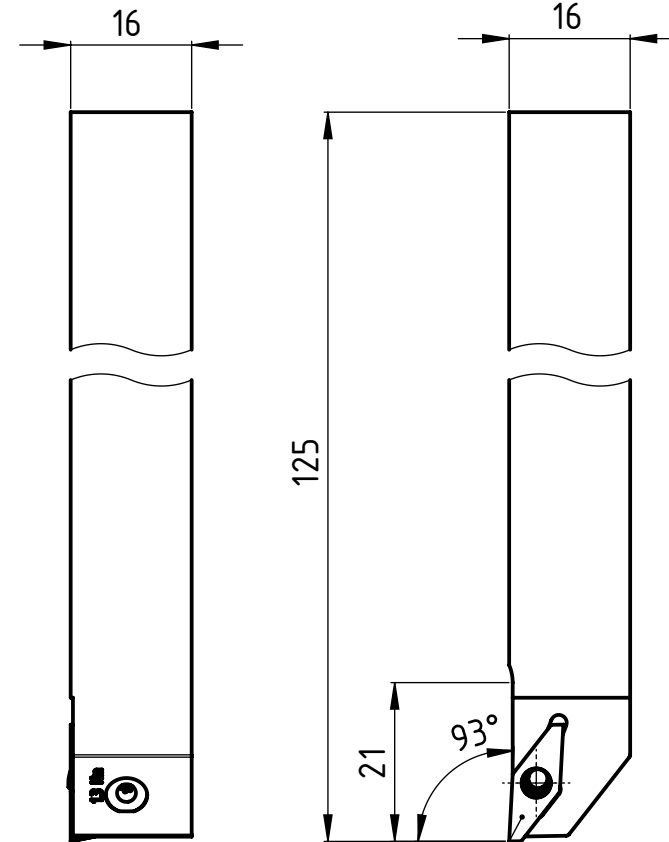

1 2 3 4 5 6

A

A

B

B

C

C

D A4-Kunde-V6

D

Typ VP..1003..L

Linke Ausführung  
Execution gauche  
Left execution

Freigegeben von am  
T.Weilenmann am 11.06.2018

erstellt von am  
C.Fabozzi am 21.04.2018

Beschreibung  
Multidec-Top Halter

Artikel Bezeichnung  
SVJPL 1616 K10 V FC