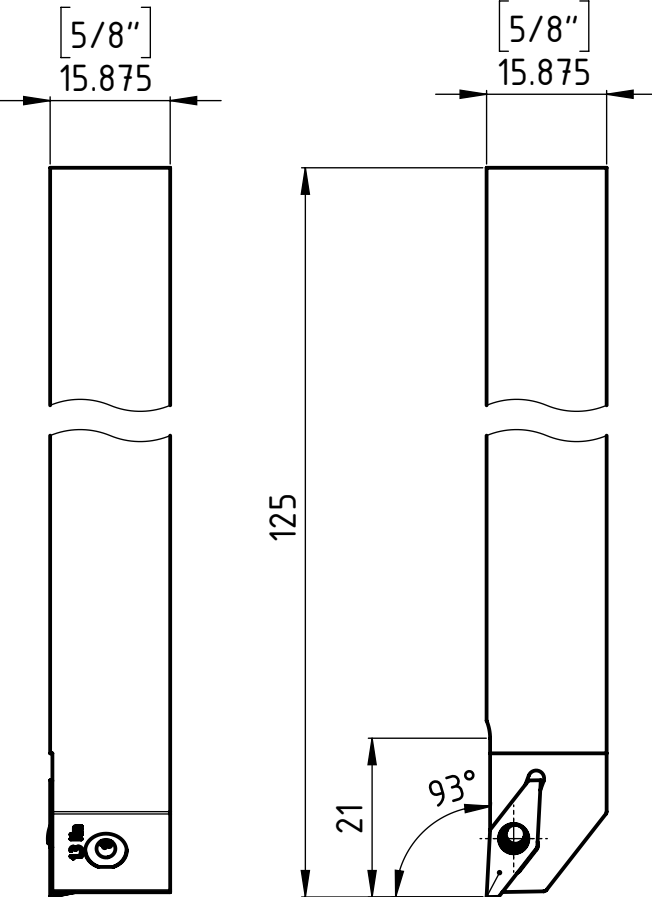

1 2 3 4 5 6

A

A

B

B

C

C

D A4-Kunde-V6

D

Linke Ausführung
 Execution gauche
 Left execution

Typ VP..1003..L

	Freigegeben von am T.Weilenmann am 11.06.2018	Beschreibung Multidec-Top Halter	Zeichnungsnummer ISO-339-08	 Index -
	erstellt von am C.Fabozzi am 25.04.2018	Artikel Bezeichnung SVJPL 5/8" K10 V FC		