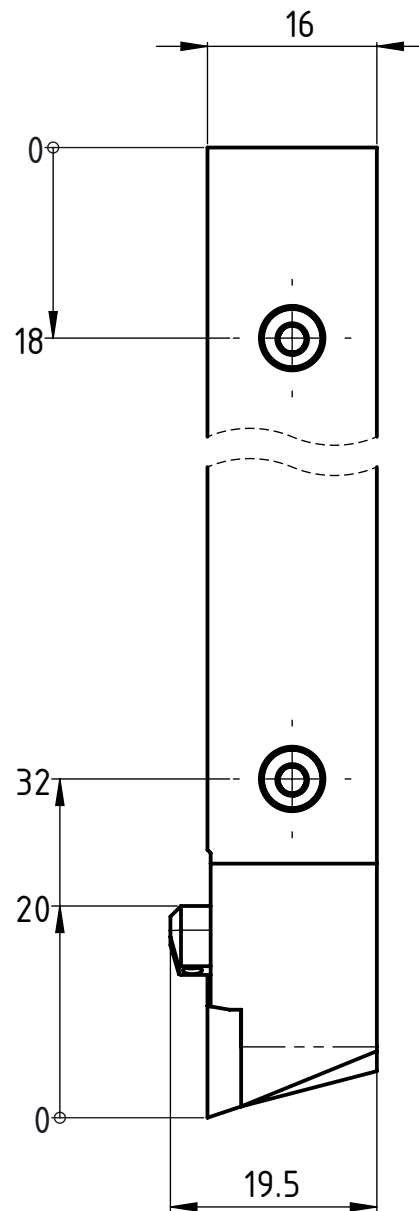

1 2 3 4 5 6

A

B

C

D

A

B

C

D

Beschreibung
Multidec-ISO Halter

Artikel Bezeichnung
SVHCR 1616 K11 U IC

Zeichnungsnummer
ISO-356-03

Index
 -