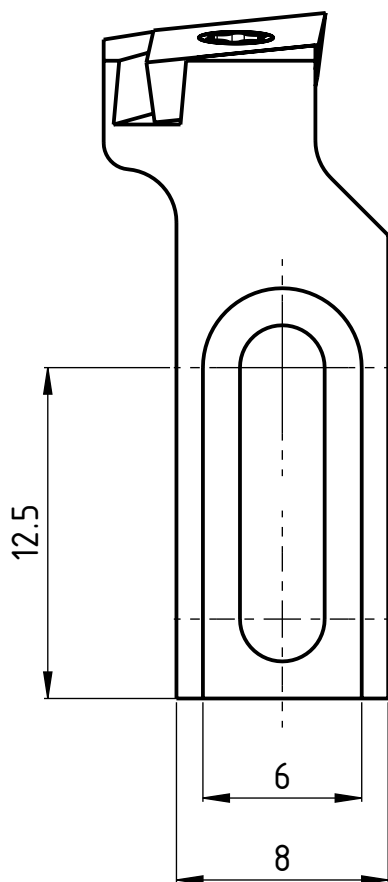

Typ DC 0702 L

Linke Ausführung  
Execution gauche  
Left execution

Artikel Bezeichnung

ESCO D2-R-6592 DC 0702 L

Beschreibung

multidec-ESCOMATIC Halter

Format

A4

Zeichnungsnummer

ISO-369-24-1

Index

-