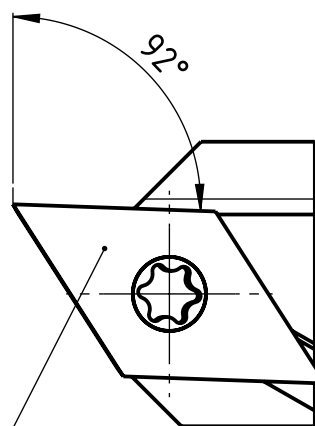

Typ DC 0702 L

Linke Ausführung  
Execution gauche  
Left execution

Artikel Bezeichnung

ESCO D2-R-6592 DC 0702 L

Beschreibung

multidec-ESCOMATIC Halter

Format

A4