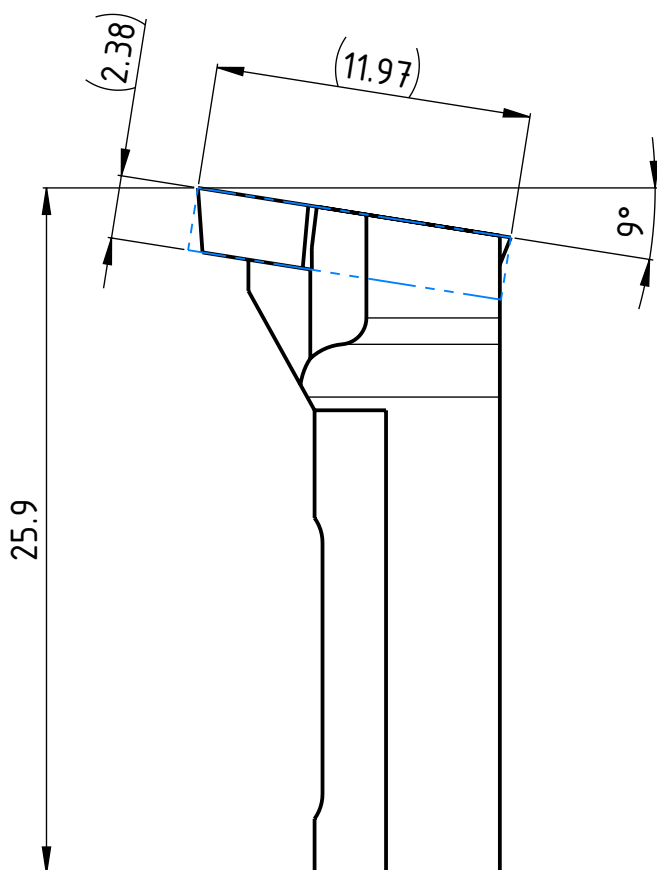

Typ DC 0702 L

Linke Ausführung  
Execution gauche  
Left execution

Artikel Bezeichnung

ESCO D2-R-6592 DC 0702 L

Beschreibung

multidec-ESCOMATIC Halter

Format

A4

Zeichnungsnummer

ISO-369-24-1

Index

-