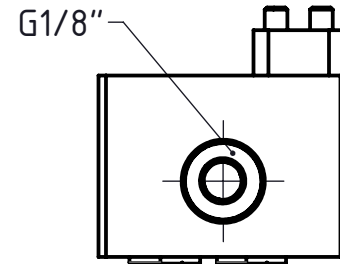

in 4x G1/8
out 2x M5

Beschreibung
multidec-LUB Kühlmittelverteiler

Artikel Bezeichnung
MLU KV 2-4 S DFR

Zeichnungsnummer
MLU-59-05-01

UTILIS[®]
Tooling for High Technology

Index
-