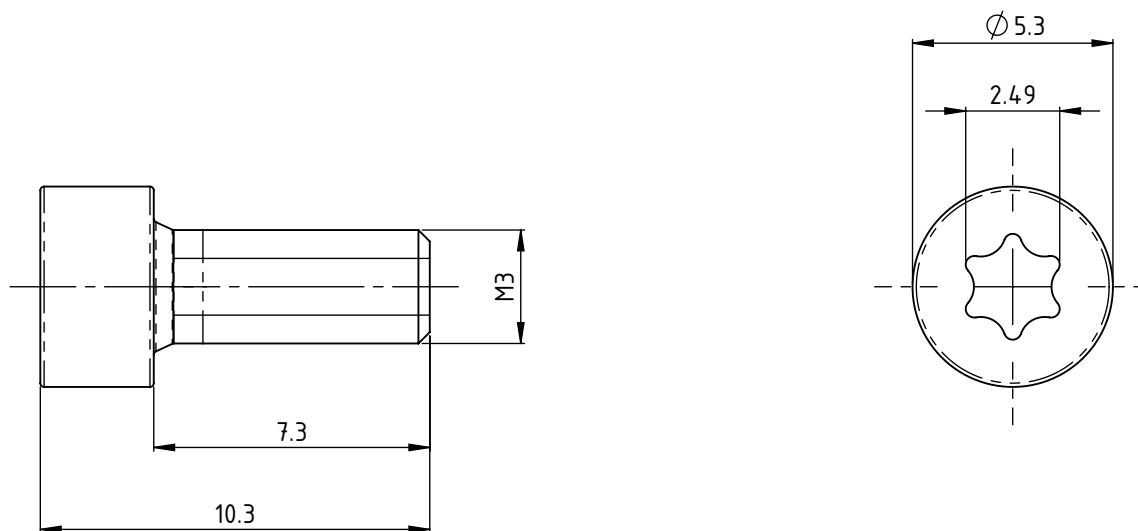

B

B

C

C

D

D

Beschreibung

UTILIS multidec®-Zylinderkopfschraube