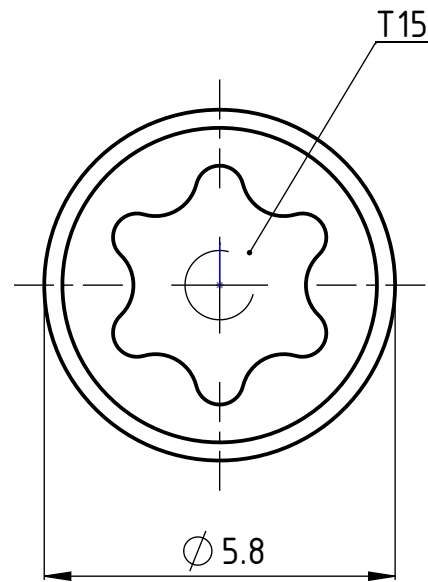

1 2 3 4 5 6

A

B

C

D

A

B

C

D

Beschreibung
UTILIS multidec®-Torx Schraube

Artikel Bezeichnung
MSP 50120 TX20

Zeichnungsnummer
MTB-2-28

UTILIS®
 Tooling for High Technology

Index
 -