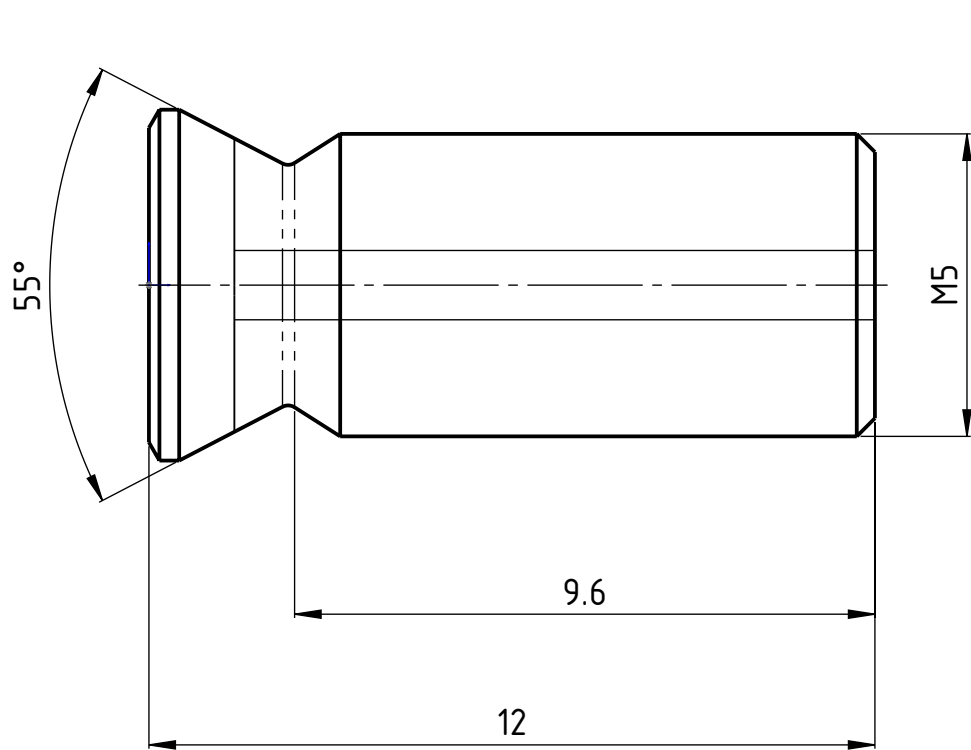

D

Beschreibung
UTILIS multidec®-Torx Schraube

Artikel Bezeichnung
MSP 50120 TX20

Zeichnungsnummer
MTB-2-28

UTILIS®
 Tooling for High Technology

Index
 -