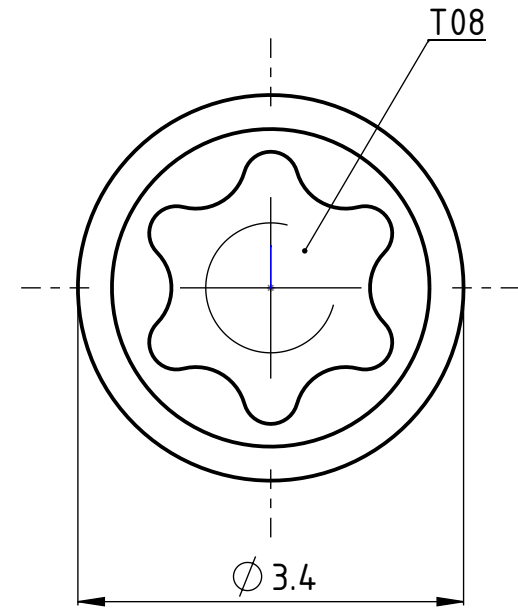

1 2 3 4 5 6

A

A

B

B

C

C

D

D

Beschreibung  
**UTILIS multidec®-Torx Schraube**

Artikel Bezeichnung  
**MSP 25070 T08**

Zeichnungsnummer  
**MTB-2-9**

Index  
 -