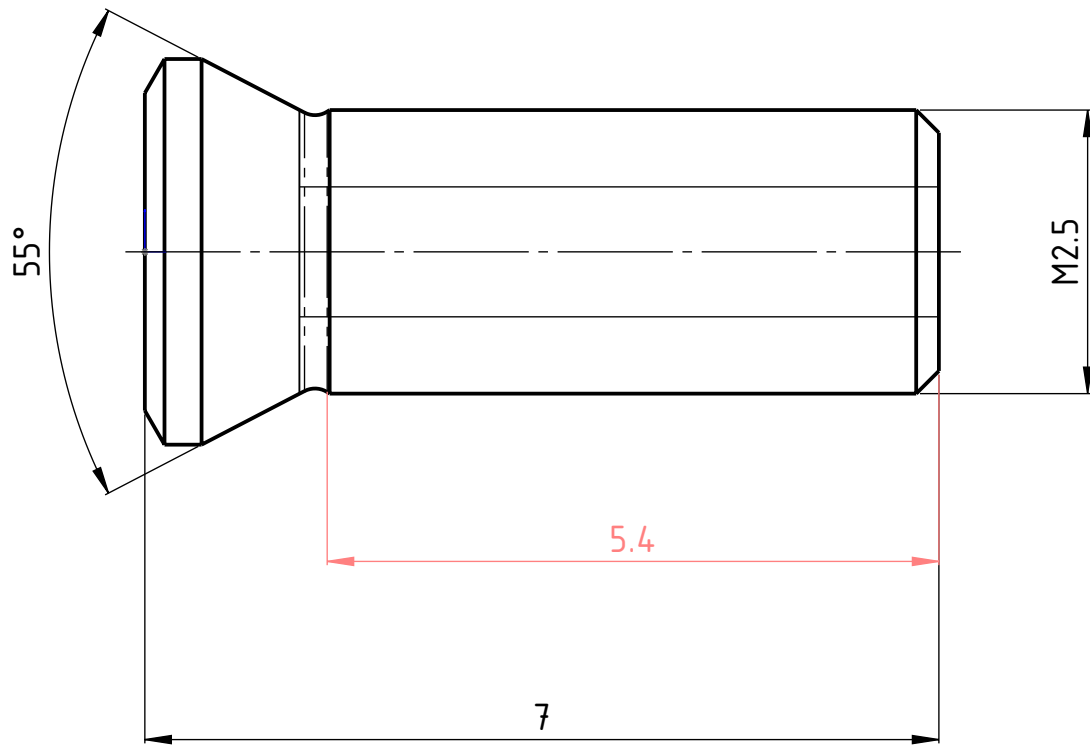

D

Beschreibung  
**UTILIS multidec®-Torx Schraube**

Artikel Bezeichnung  
**MSP 25070 T08**

Zeichnungsnummer  
**MTB-2-9**

Index  
 -