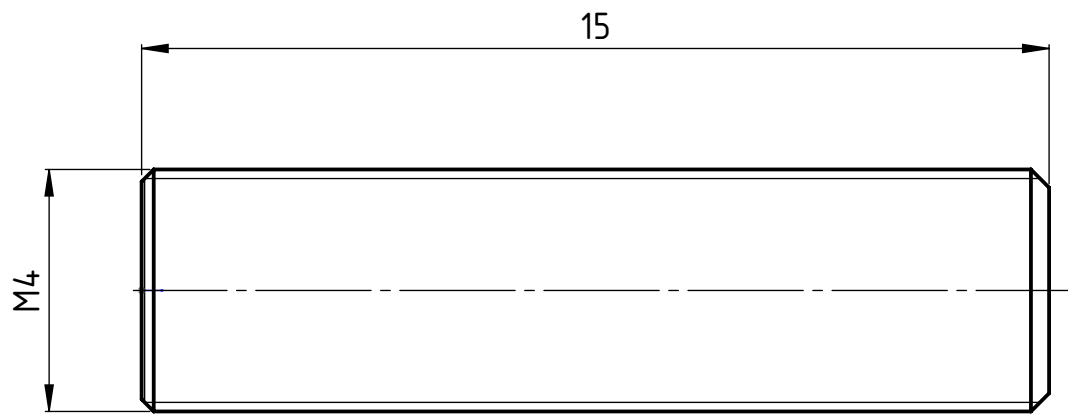

1 2 3 4 5 6

A

A

B

B

C

C

D

D

Beschreibung
Multidec Gewindestift

Artikel Bezeichnung
Gewindestift DIN 913-M4x15

Zeichnungsnummer
MTB-3-21

Index
0+