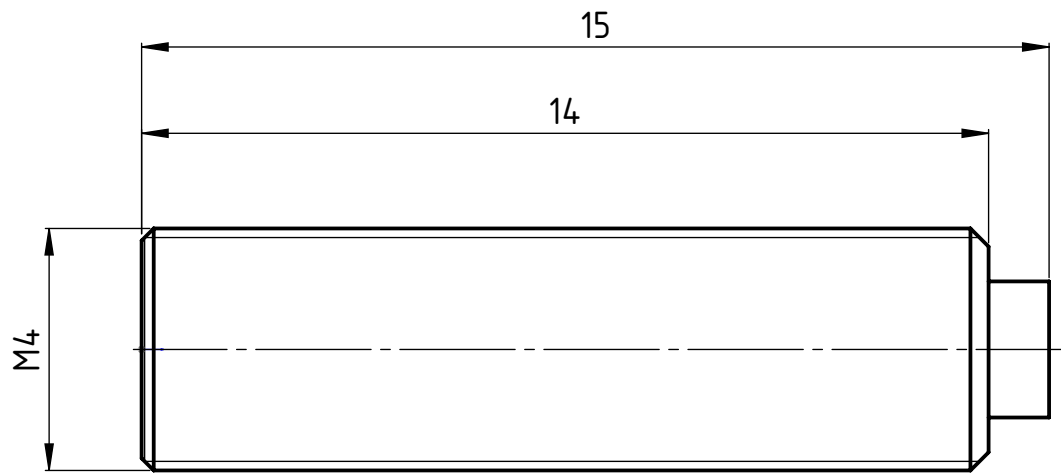

1 2 3 4 5 6

A

A

B

B

C

C

D

D

Beschreibung
Multidec Gewindestift

Artikel Bezeichnung
Gewindestift DIN 915-M4x15

Zeichnungsnummer
MTB-3-22

Index
0+