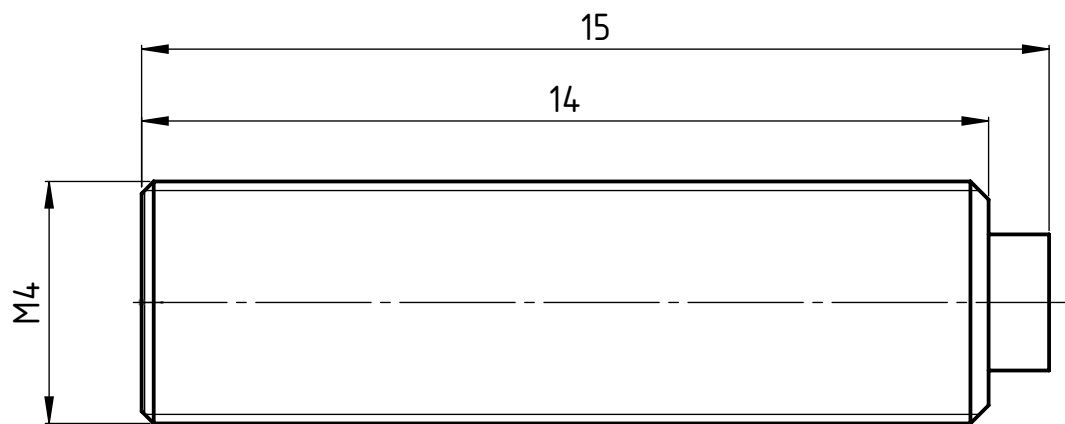

1 2 3 4 5 6

A

A

B

B

C

C

D

D

Beschreibung
Multidec Gewindestift

Artikel Bezeichnung
Gewindestift DIN 915-M4x15

Zeichnungsnummer
MTB-3-23

Index
0+