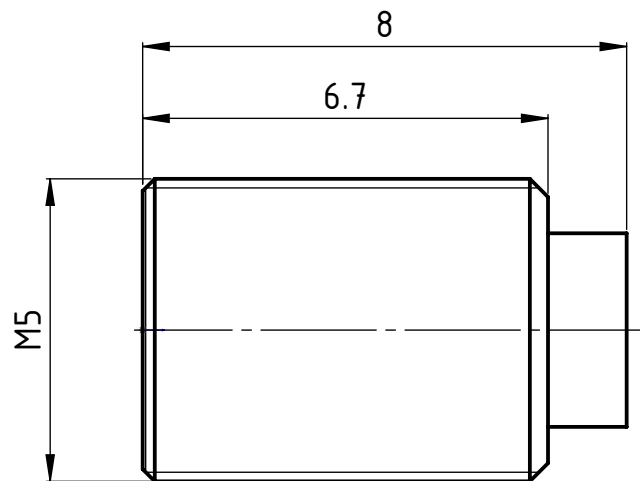

D

Beschreibung
Multidec Gewindestift

Artikel Bezeichnung
Gewindestift DIN 915-M5x10

Zeichnungsnummer
MTB-3-30

UTILIS[®]
Tooling for High Technology

Index
0+