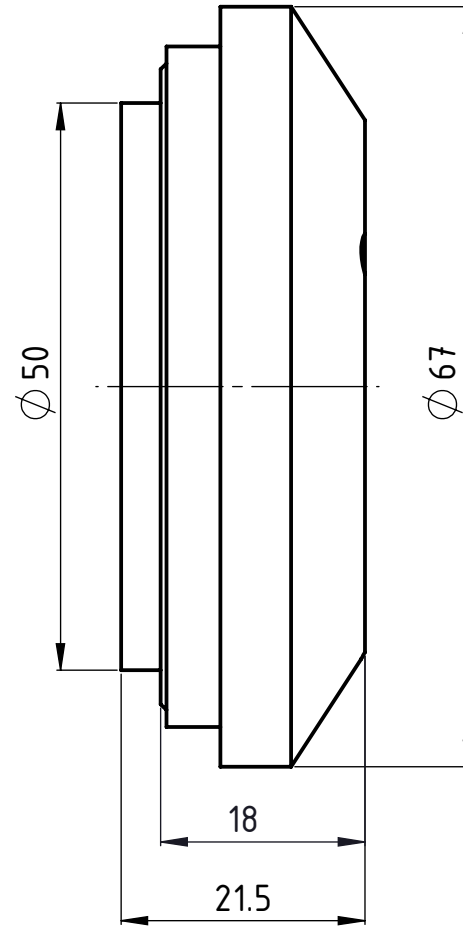

1 2 3 4 5 6

A

B

C

DA4-Kunde-V5

A

B

C

D

Freigegeben von am
 0. Bojic am 26.08.2013
 erstellt von am
 0. Bojic am 26.08.2013

Beschreibung
 Multidec Gewindewirbeladapter
 Artikel Bezeichnung
 MWA 502667 180

Artikel Nr.
 119932

Zeichnungsnummer
 MWA-15-03