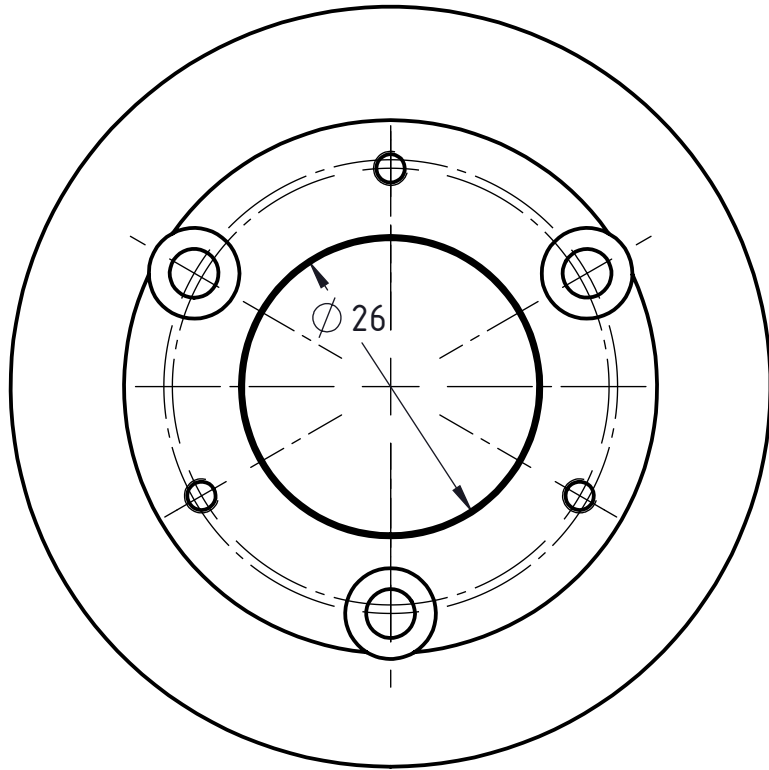

1 2 3 4 5 6

A

B

C

DA4-Kunde-V5

A

B

C

D

Freigegeben von am
 0. Bojic am 26.08.2013
 erstellt von am
 0. Bojic am 26.08.2013

Beschreibung
 Multidec Gewindewirbeladapter
 Artikel Bezeichnung
 MWA 502667 180

Artikel Nr.
 119932

Zeichnungsnummer
 MWA-15-03