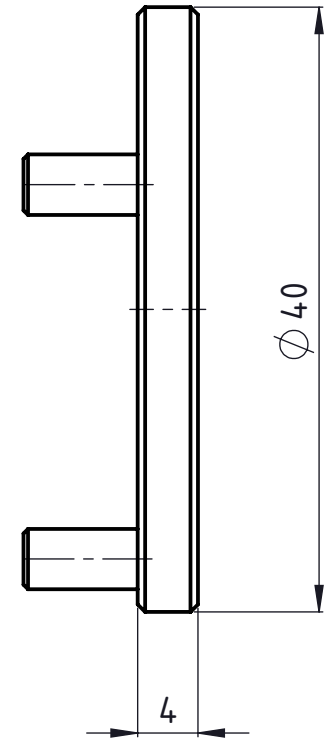

1 2 3 4 5 6

A

B

C

D A4-Kunde-V5

A

B

C

D

Freigegeben von am
0. Bojic am 22.10.2013
erstellt von am
0. Bojic am 22.10.2013

Beschreibung
Multidec Gewindewirbeladapter
Artikel Bezeichnung
MWA 402540 040

Artikel Nr.
138952

Zeichnungsnummer
MWA-18-01