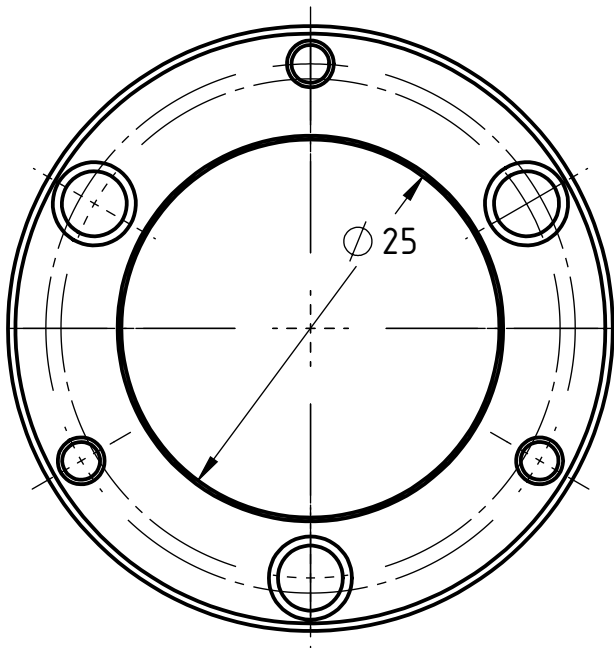

1 2 3 4 5 6

A

B

C

D A4-Kunde-V5

A

B

C

D

Freigegeben von am
0. Bojic am 22.10.2013
erstellt von am
0. Bojic am 22.10.2013

Beschreibung
Multidec Gewindewirbeladapter
Artikel Bezeichnung
MWA 402540 040

Artikel Nr.
138952

Zeichnungsnummer
MWA-18-01