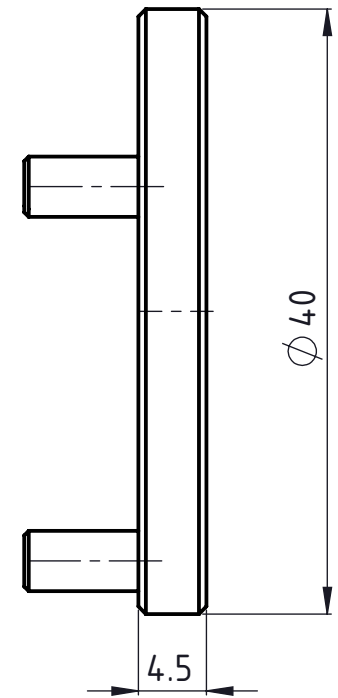

1 2 3 4 5 6

A

B

C

D AA-Kunde-V5

A

B

C

D

Freigegeben von am
 0. Bojic am 22.10.2013
 erstellt von am
 0. Bojic am 22.10.2013

Beschreibung
 Multidec Gewindewirbeladapter
 Artikel Bezeichnung
 MWA 402540 045

Artikel Nr.
 119613

Zeichnungsnummer
 MWA-18-02