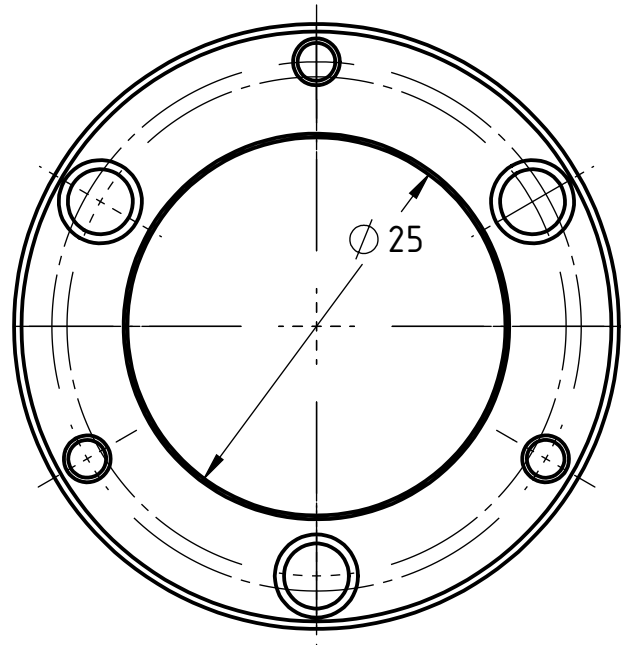

1 2 3 4 5 6

A

B

C

D AA-Kunde-V5

A

B

C

D

Freigegeben von am
 0. Bojic am 22.10.2013
 erstellt von am
 0. Bojic am 22.10.2013

Beschreibung
 Multidec Gewindewirbeladapter
 Artikel Bezeichnung
 MWA 402540 045

Artikel Nr.
 119613

Zeichnungsnummer
 MWA-18-02