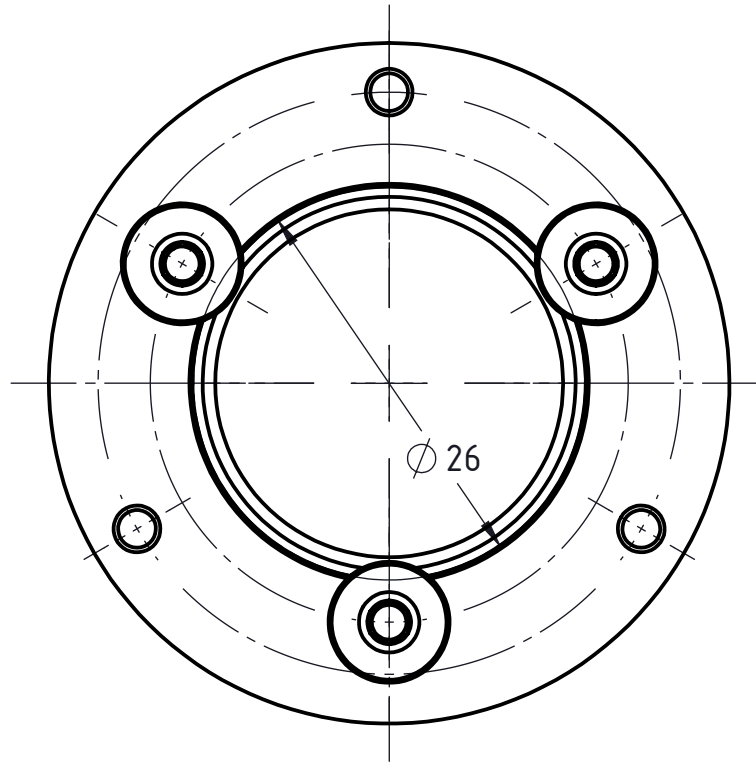

1 2 3 4 5 6

A

A

B

B

C

C

D A4-Kunde-V5

D

Freigegeben von am

0. Bojic am 20.01.2014

erstellt von am

0. Bojic am 20.01.2014

Beschreibung

Multidec® Gewindewirbeladapter

Artikel Bezeichnung

MWA 452645 065

Artikel Nr.

119286

Zeichnungsnummer

MWA-23-01

Index

-