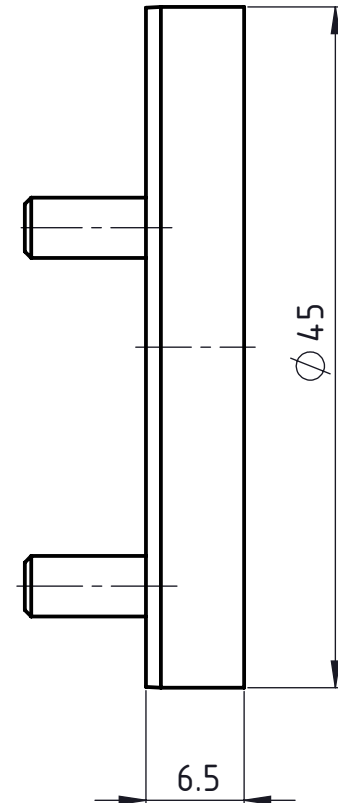

1 2 3 4 5 6

A

A

B

B

C

C

D A4-Kunde-V5

D

Freigegeben von am

0. Bojic am 20.01.2014

erstellt von am

0. Bojic am 20.01.2014

Beschreibung

Multidec® Gewindewirbeladapter

Artikel Bezeichnung

MWA 452645 065

Artikel Nr.

119286

Zeichnungsnummer

MWA-23-01

Index

-