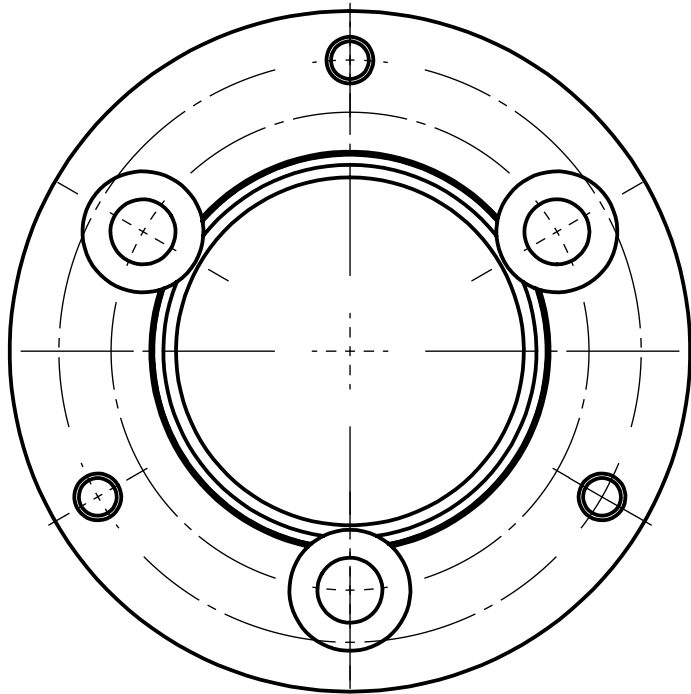

1 2 3 4 5 6

A

A

B

B

C

C

D A4-Kunde-V5

D

Freigegeben von am

0. Bojic am 20.01.2014

erstellt von am

0. Bojic am 20.01.2014

Beschreibung

Multidec® Gewindewirbeladapter

Artikel Bezeichnung

MWA 452645 065

Artikel Nr.

119286

Zeichnungsnummer

MWA-23-01

Index

-