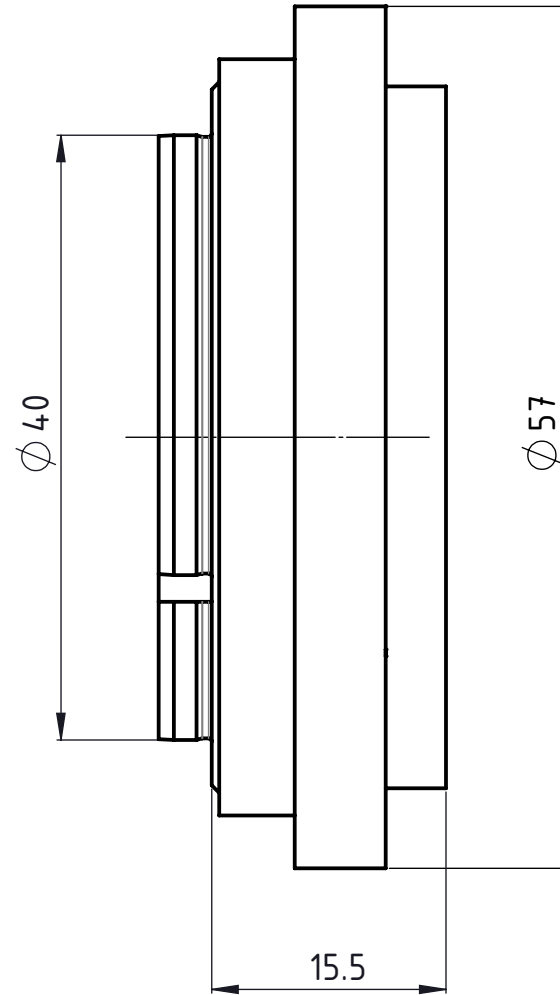

1 2 3 4 5 6

A

B

C

D A4-Kunde-V5

A

B

C

D

UTILIS
Tooling for High Technology

Freigegeben von am
O.Bojic am 24.06.2019

erstellt von am
A. Munishi am 24.06.2019

Beschreibung
multidec-Whirling Adapter

Artikel Bezeichnung
MWA 402657 155

Artikel Nr.
220567

Zeichnungsnummer
MWA-27-06

Index
-