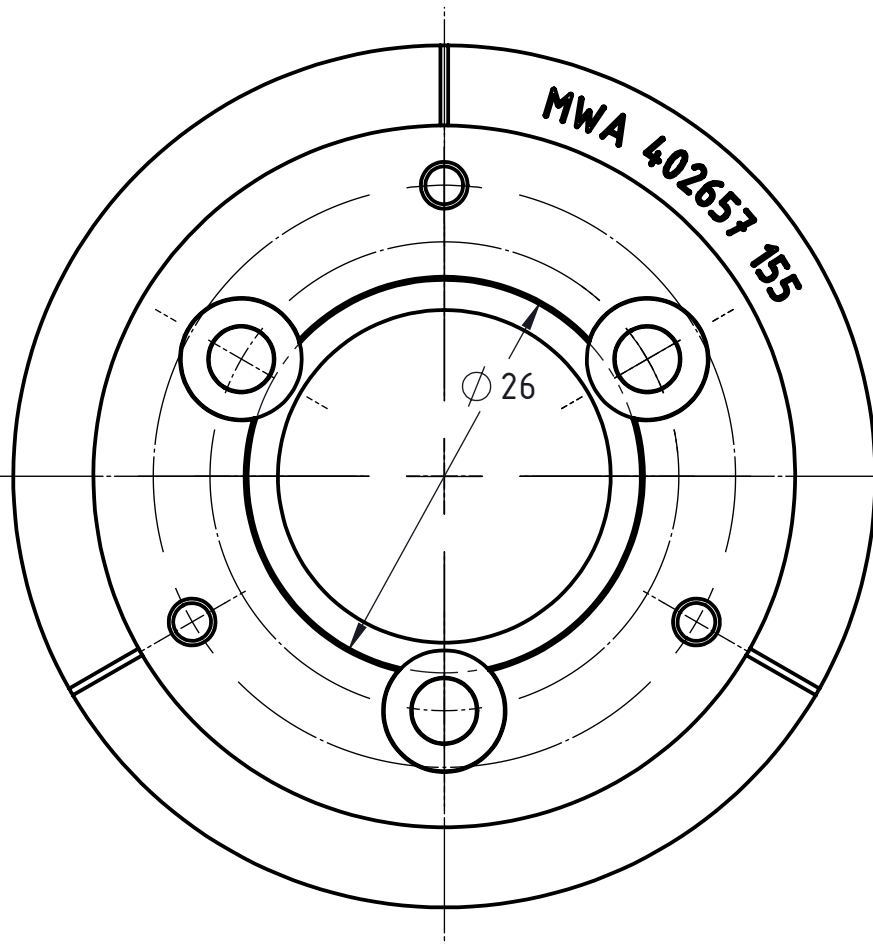

1 2 3 4 5 6

A

B

C

D A4-Kunde-V5

A

B

C

D

UTILIS
Tooling for High Technology

Freigegeben von am
O.Bojic am 24.06.2019

erstellt von am
A. Munishi am 24.06.2019

Beschreibung
multidec-Whirling Adapter

Artikel Bezeichnung
MWA 402657 155

Artikel Nr.
220567

Zeichnungsnummer
MWA-27-06

Index
-