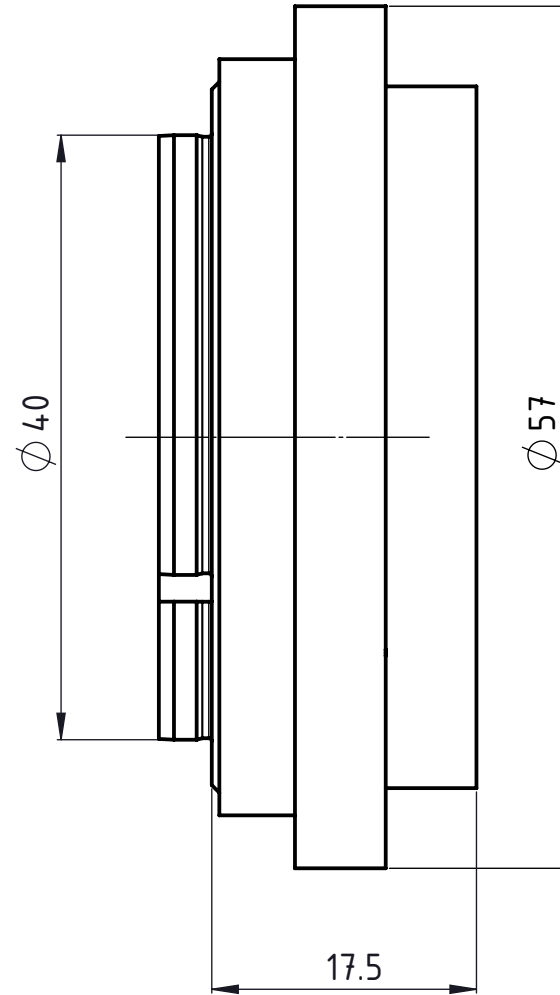

1 2 3 4 5 6

A

B

C

D A4-Kunde-V5

A

B

C

D

**UTILIS**  
Tooling for High Technology

Freigegeben von am  
O.Bojic am 29.10.2019  
erstellt von am  
O. Bojic am 29.10.2019

Beschreibung  
multidec®-WHIRLING Adapter  
Artikel Bezeichnung  
MWA 402657 175

Artikel Nr.  
210000

Zeichnungsnummer  
MWA-27-07

  
Index  
-