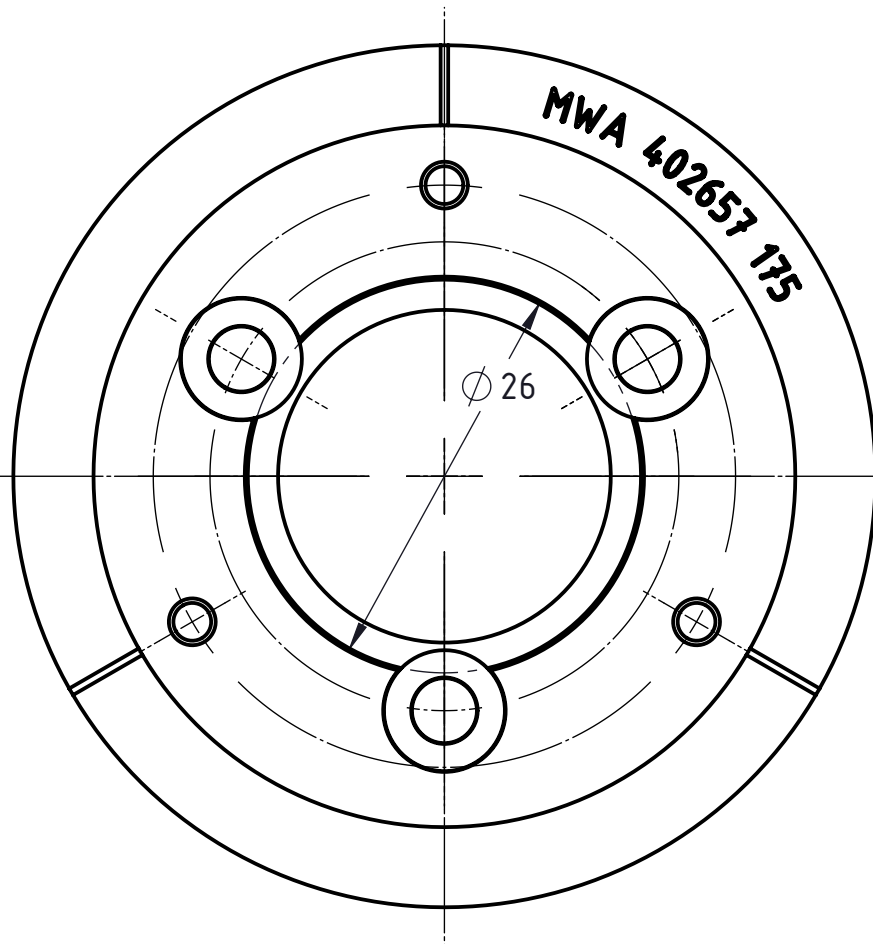

1 2 3 4 5 6

A

B

C

D A4-Kunde-V5

A

B

C

D

**UTILIS**  
Tooling for High Technology

Freigegeben von am  
O.Bojic am 29.10.2019  
erstellt von am  
O. Bojic am 29.10.2019

Beschreibung  
multidec®-WHIRLING Adapter  
Artikel Bezeichnung  
MWA 402657 175

Artikel Nr.  
210000

Zeichnungsnummer  
MWA-27-07

  
Index  
-