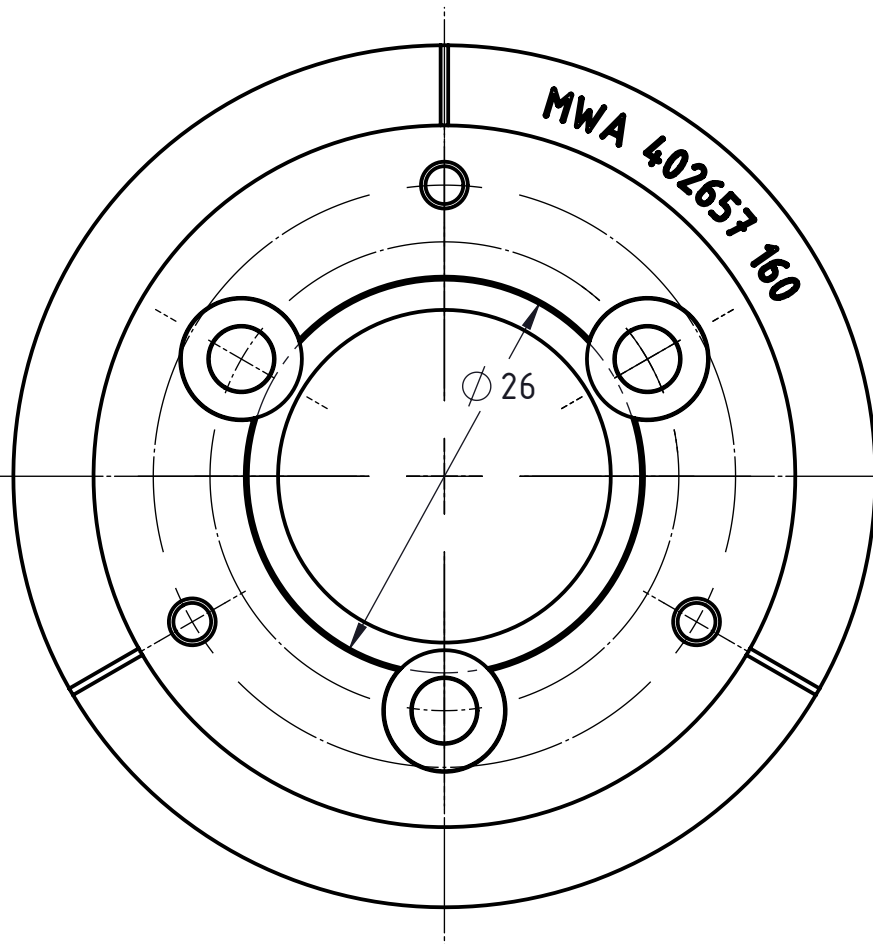

1 2 3 4 5 6

A

B

C

D A4-Kunde-V5

A

B

C

D

**UTILIS**  
Tooling for High Technology

Freigegeben von am  
O.Bojic am 06.12.2019  
erstellt von am  
O.Bojic am 06.12.2019

Beschreibung  
multidec®-WHIRLING Adapter  
Artikel Bezeichnung  
MWA 402657 160

Artikel Nr.  
218066

Zeichnungsnummer  
MWA-27-08

  
Index  
-