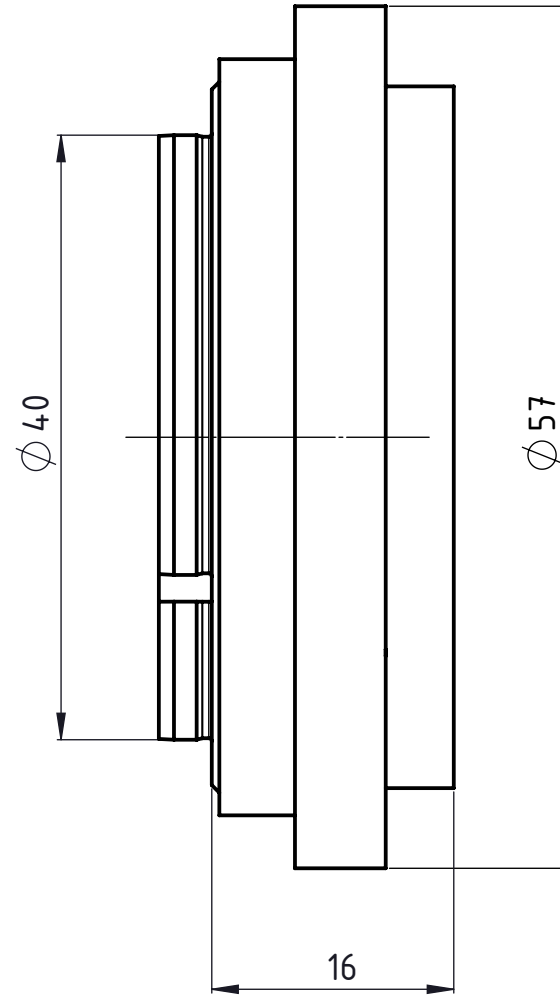

1 2 3 4 5 6

A

B

C

D A4-Kunde-V5

A

B

C

D

**UTILIS**  
Tooling for High Technology

Freigegeben von am  
O.Bojic am 06.12.2019  
erstellt von am  
O.Bojic am 06.12.2019

Beschreibung  
multidec®-WHIRLING Adapter  
Artikel Bezeichnung  
MWA 402657 160

Artikel Nr.  
218066

Zeichnungsnummer  
MWA-27-08

  
Index  
-