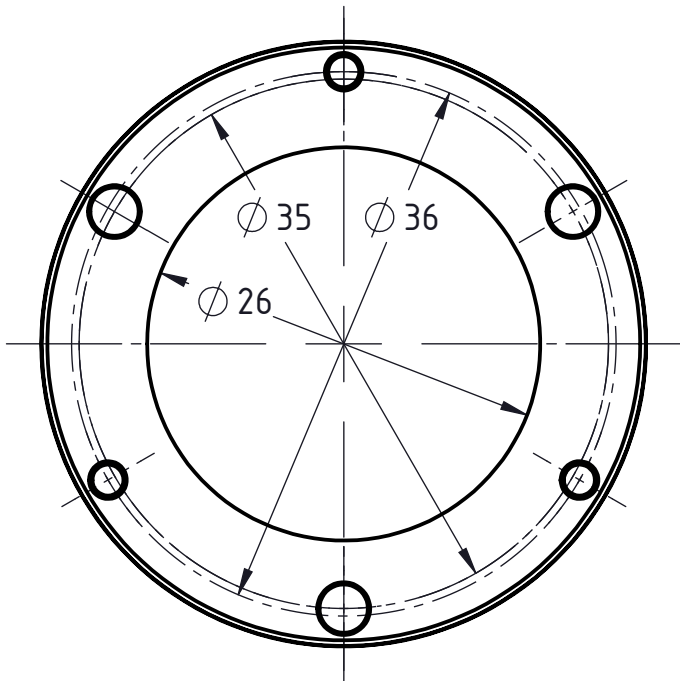

1 2 3 4 5 6

A

B

C

D A4-Kunde-V5

A

B

C

D

Freigegeben von am
 O. Bojic am 17.02.2017
 erstellt von am
 E. Rahimi am 08.02.2017

Beschreibung
 Multidec®Gewindewirbeladapter
 Artikel Bezeichnung
 MWA 402640 055

Artikel Nr.
 139181

Zeichnungsnummer
 MWA-43-01