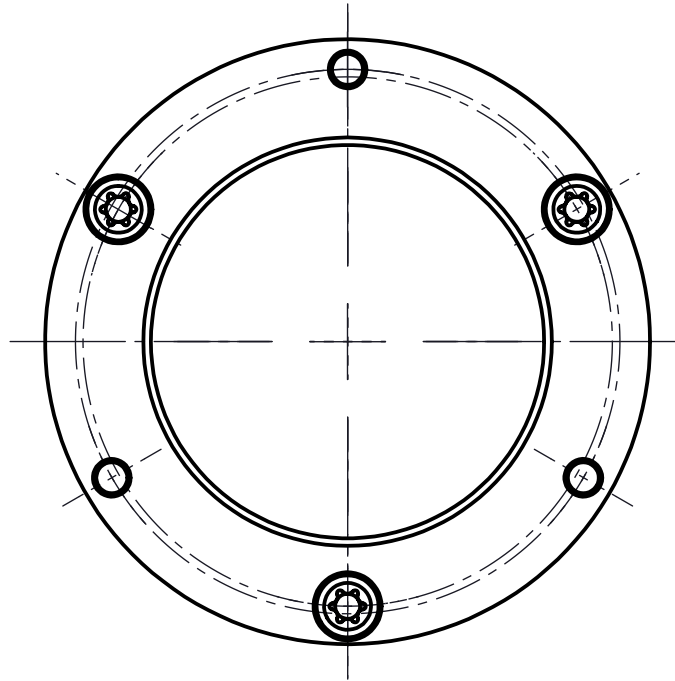

1 2 3 4 5 6

A

B

C

D A4-Kunde-V5

A

B

C

D

Freigegeben von am
 O. Bojic am 17.02.2017
 erstellt von am
 E. Rahimi am 08.02.2017

Beschreibung
 Multidec®Gewindewirbeladapter
 Artikel Bezeichnung
 MWA 402640 055

Artikel Nr.
 139181

Zeichnungsnummer
 MWA-43-01