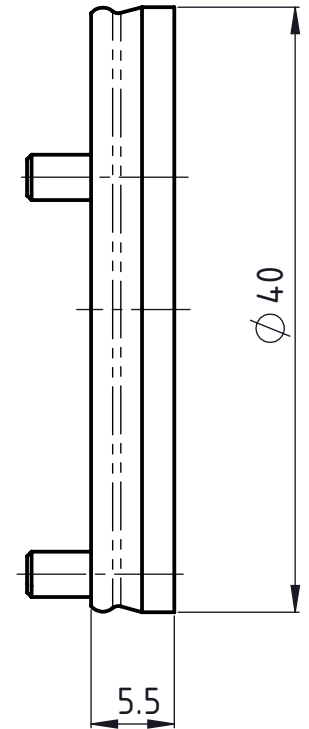

1 2 3 4 5 6

A

B

C

D A4-Kunde-V5

A

B

C

D

Freigegeben von am
 O. Bojic am 17.02.2017
 erstellt von am
 E. Rahimi am 08.02.2017

Beschreibung
 Multidec®Gewindewirbeladapter
 Artikel Bezeichnung
 MWA 402640 055

Artikel Nr.
 139181

Zeichnungsnummer
 MWA-43-01