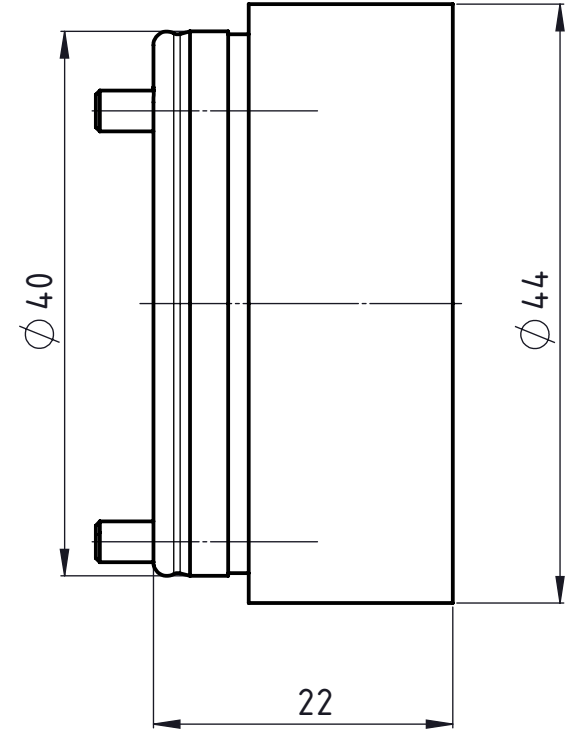

1 2 3 4 5 6

A

B

C

D A4-Kunde-V5

A

B

C

D

	Freigegeben von am O. Bojic am 17.02.2017	Beschreibung Multidec®Gewindewirbeladapter	Artikel Nr. 119020	Zeichnungsnummer MWA-44-02	 Index -
	erstellt von am E. Rahimi am 15.02.2017	Artikel Bezeichnung MWA 402644 220			