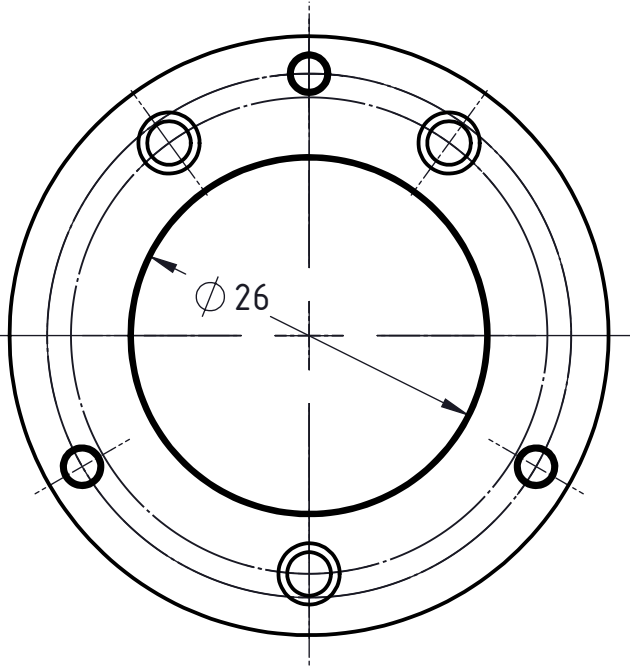

1 2 3 4 5 6

A

B

C

D A4-Kunde-V5

A

B

C

D

	Freigegeben von am O. Bojic am 17.02.2017	Beschreibung Multidec®Gewindewirbeladapter	Artikel Nr. 119020	Zeichnungsnummer MWA-44-02	 Index -
	erstellt von am E. Rahimi am 15.02.2017	Artikel Bezeichnung MWA 402644 220			