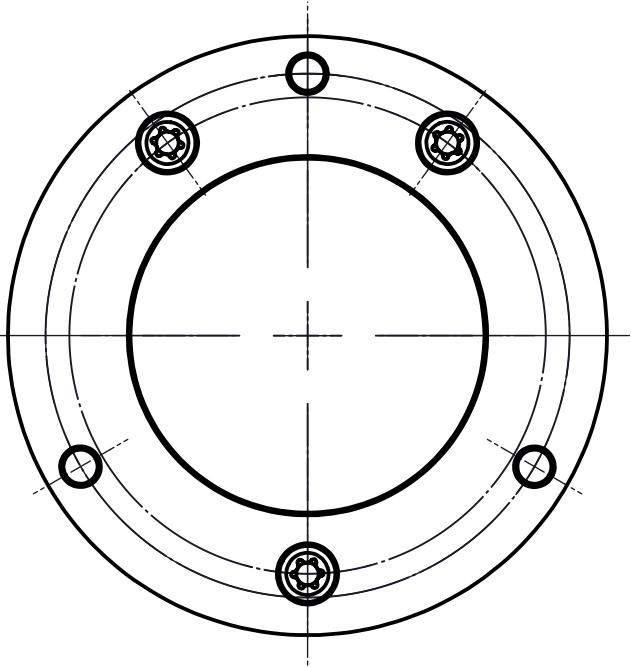

1 2 3 4 5 6

A

B

C

D A4-Kunde-V5

A

B

C

D

	Freigegeben von am O. Bojic am 17.02.2017	Beschreibung Multidec®Gewindewirbeladapter	Artikel Nr. 119020	Zeichnungsnummer MWA-44-02	 Index -
	erstellt von am E. Rahimi am 15.02.2017	Artikel Bezeichnung MWA 402644 220			