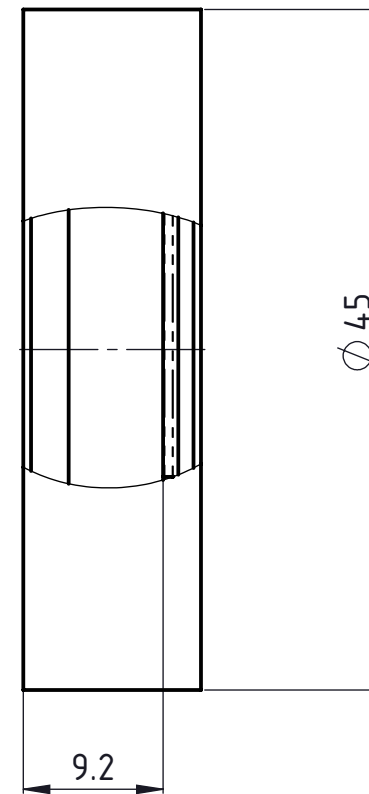

1 2 3 4 5 6

A
B
C
D
AA-Kunde-V5

A
B
C
D

Freigegeben von am
 O. Bojic am 24.04.2017
 erstellt von am
 E. Rahimi am 16.02.2017

Beschreibung
 Multidec®Gewindewirbeladapter
 Artikel Bezeichnung
 MWA 402645 092

Artikel Nr.
 139195

Zeichnungsnummer
 MWA-46-01

Index
 -