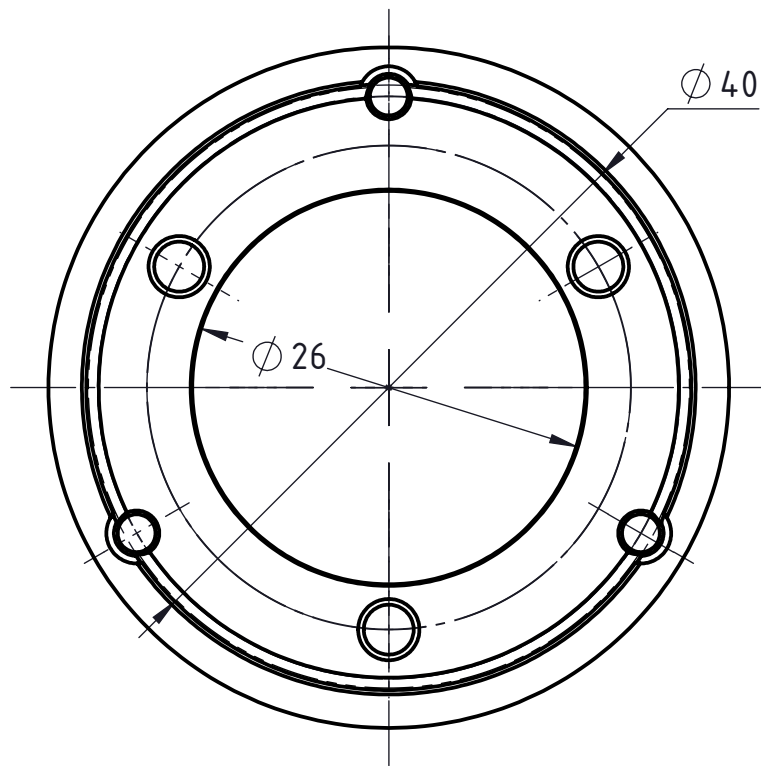

1 2 3 4 5 6

A
B
C
D
AA-Kunde-V5

A
B
C
D

Freigegeben von am
 O. Bojic am 24.04.2017
 erstellt von am
 E. Rahimi am 16.02.2017

Beschreibung
 Multidec®Gewindewirbeladapter
 Artikel Bezeichnung
 MWA 402645 092

Artikel Nr.
 139195

Zeichnungsnummer
 MWA-46-01

Index
 -