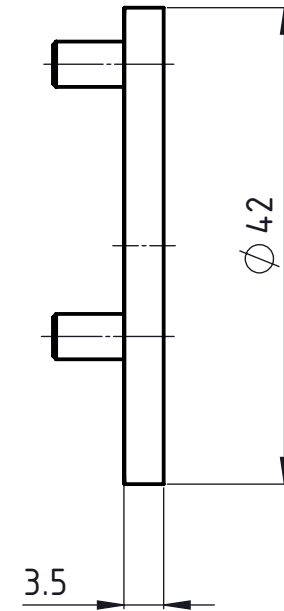

1 2 3 4 5 6

A

B

C

D A4-Kunde-V5

A

B

C

D

Freigegeben von am
 O. Bojic am 20.03.2017
 erstellt von am
 E. Rahimi am 02.03.2017

Beschreibung
 Multidec®Gewindewirbeladapter
 Artikel Bezeichnung
 MWA 422042 035

Artikel Nr.
 119102

Zeichnungsnummer
 MWA-48-01