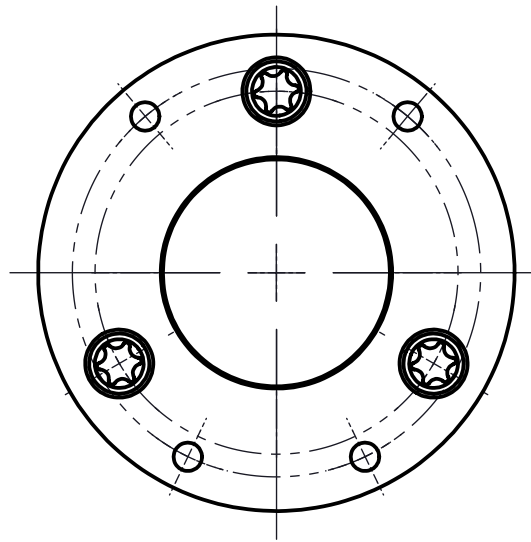

1 2 3 4 5 6

A

B

C

D A4-Kunde-V5

A

B

C

D

Freigegeben von am
 O. Bojic am 20.03.2017
 erstellt von am
 E. Rahimi am 02.03.2017

Beschreibung
 Multidec®Gewindewirbeladapter
 Artikel Bezeichnung
 MWA 422042 035

Artikel Nr.
 119102

Zeichnungsnummer
 MWA-48-01