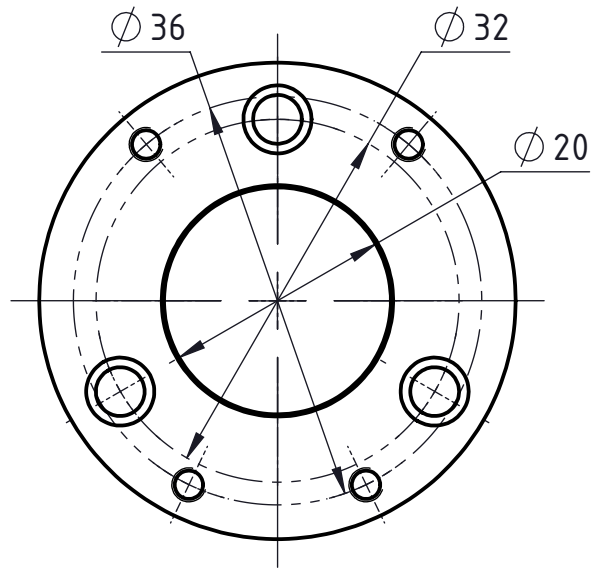

1 2 3 4 5 6

A

B

C

D A4-Kunde-V5

A

B

C

D

Freigegeben von am
 O. Bojic am 20.03.2017
 erstellt von am
 E. Rahimi am 02.03.2017

Beschreibung
 Multidec®Gewindewirbeladapter
 Artikel Bezeichnung
 MWA 422042 035

Artikel Nr.
 119102

Zeichnungsnummer
 MWA-48-01