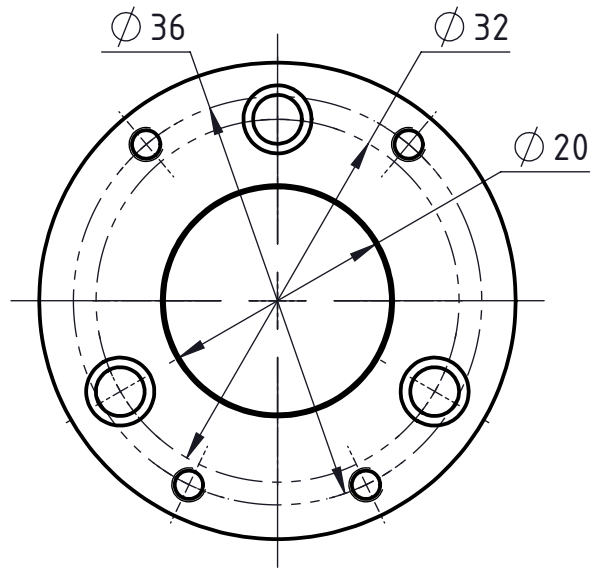

1 2 3 4 5 6

A

B

C

D A4-Kunde-V5

A

B

C

D

Freigegeben von am  
 O. Bojic am 20.03.2017  
 erstellt von am  
 E. Rahimi am 02.03.2017

Beschreibung  
 Multidec®Gewindewirbeladapter  
 Artikel Bezeichnung  
 MWA 422042 055

Artikel Nr.  
 119126

Zeichnungsnummer  
 MWA-48-02