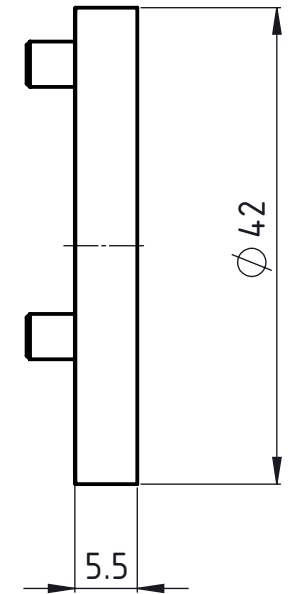

1 2 3 4 5 6

A

B

C

D A4-Kunde-V5

A

B

C

D

Freigegeben von am  
 O. Bojic am 20.03.2017  
 erstellt von am  
 E. Rahimi am 02.03.2017

Beschreibung  
 Multidec®Gewindewirbeladapter  
 Artikel Bezeichnung  
 MWA 422042 055

Artikel Nr.  
 119126

Zeichnungsnummer  
 MWA-48-02