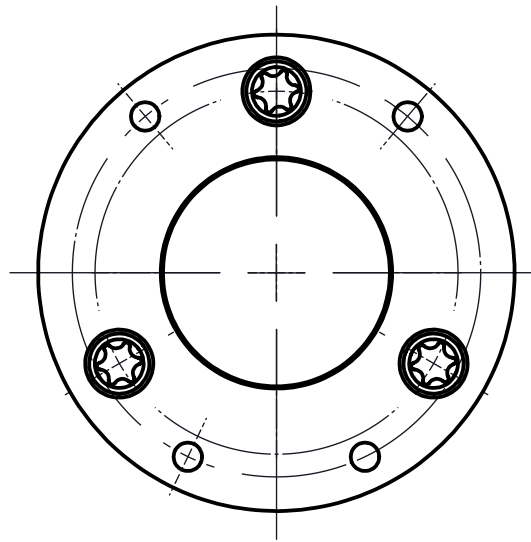

1 2 3 4 5 6

A

B

C

D A4-Kunde-V5

A

B

C

D

Freigegeben von am  
 O. Bojic am 20.03.2017  
 erstellt von am  
 E. Rahimi am 02.03.2017

Beschreibung  
 Multidec®Gewindewirbeladapter  
 Artikel Bezeichnung  
 MWA 422042 055

Artikel Nr.  
 119126

Zeichnungsnummer  
 MWA-48-02