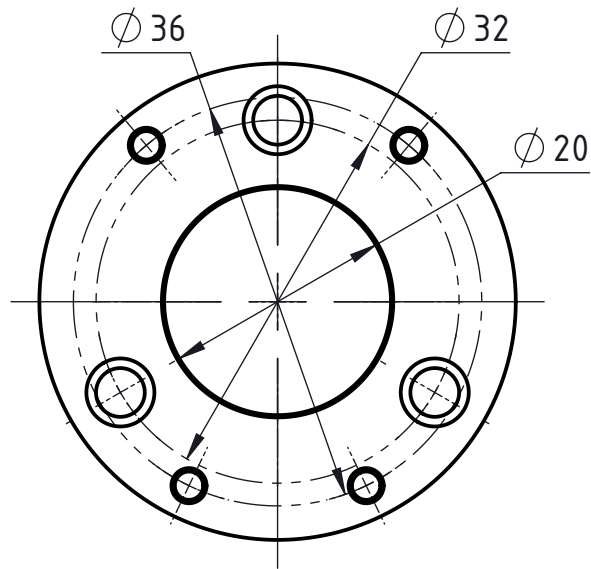

1 2 3 4 5 6

A

B

C

D A4-Kunde-V5

A

B

C

D

Freigegeben von am
O.Bojic am 04.01.2018

erstellt von am
O. Bojic am 04.01.2018

Beschreibung
multidec®Gewindewirbeladapter

Artikel Bezeichnung
MWA 422042 105

Artikel Nr.
219736

Zeichnungsnummer
MWA-48-04

Index
-