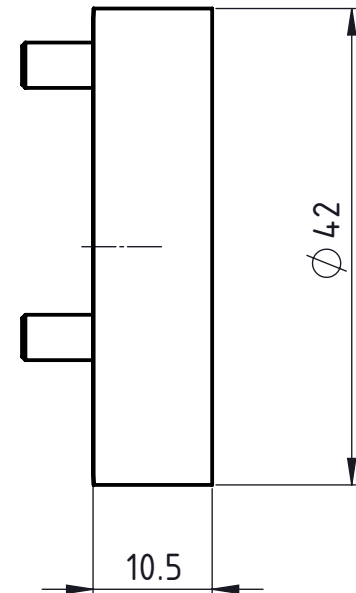

1 2 3 4 5 6

A

B

C

D A4-Kunde-V5

A

B

C

D

Freigegeben von am
O.Bojic am 04.01.2018

erstellt von am
O. Bojic am 04.01.2018

Beschreibung
multidec®Gewindewirbeladapter

Artikel Bezeichnung
MWA 422042 105

Artikel Nr.
219736

Zeichnungsnummer
MWA-48-04

Index
-