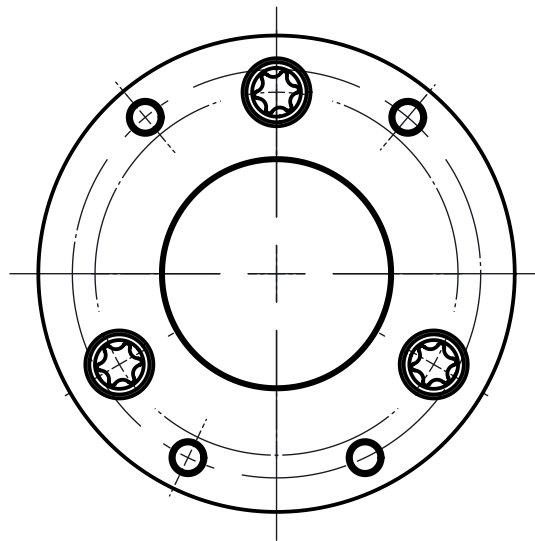

1 2 3 4 5 6

A

B

C

D A4-Kunde-V5

A

B

C

D

Freigegeben von am
O.Bojic am 04.01.2018

erstellt von am
O. Bojic am 04.01.2018

Beschreibung
multidec®Gewindewirbeladapter

Artikel Bezeichnung
MWA 422042 105

Artikel Nr.
219736

Zeichnungsnummer
MWA-48-04

Index
-