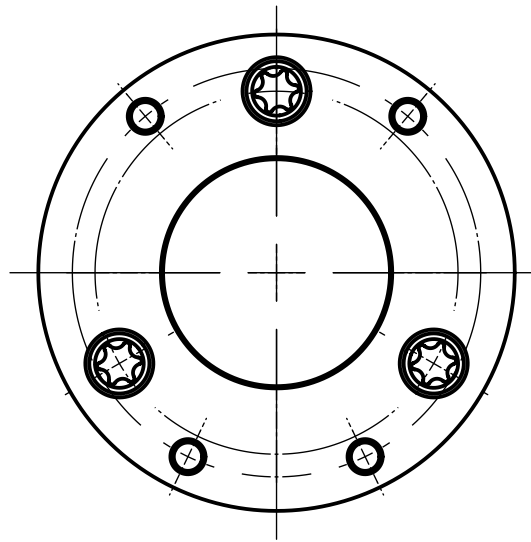

1 2 3 4 5 6

A

B

C

D A4-Kunde-V5

A

B

C

D

UTILIS
Tooling for High Technology

Freigegeben von am

O.Bojic am 04.01.2018

erstellt von am

O. Bojić am 04.01.2018

Beschreibung

multidec®Gewindewirbeladapter