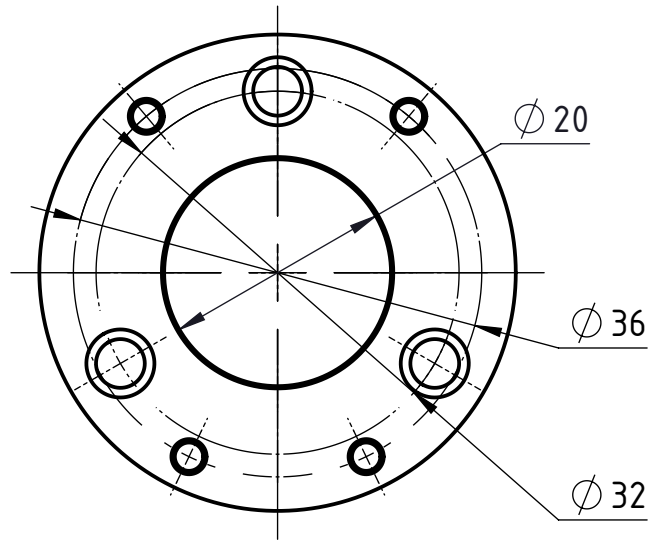

1 2 3 4 5 6

A

B

C

D A4-Kunde-V5

A

B

C

D

UTILIS
Tooling for High Technology

Freigegeben von am

O.Bojic am 04.01.2018

erstellt von am

O. Bojić am 04.01.2018

Beschreibung

multidec®Gewindewirbeladapter

Artikel Bezeichnung

MWA 422042 085

Artikel Nr.

219735

Zeichnungsnummer

MWA-48-03

Index

-