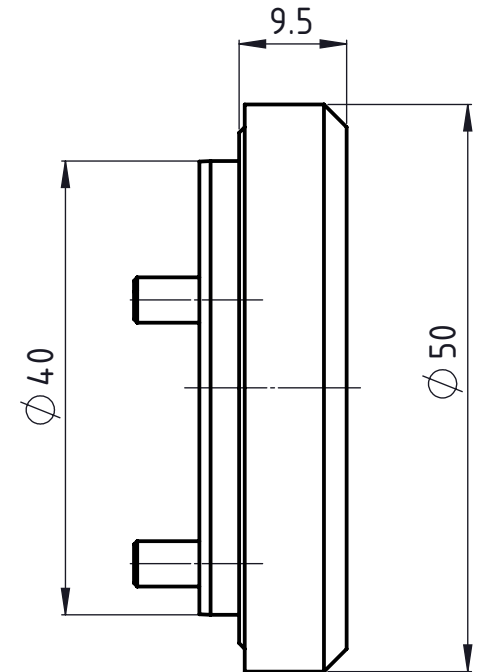

D

**UTILIS**  
Tooling for High Technology

Freigegeben von am

O. Bojic am 23.03.2017

erstellt von am

E. Rahimi am 17.03.2017

Beschreibung

Multidec®Gewindewirbeladapter

Artikel Bezeichnung

MWA 402650 095

Artikel Nr.

119231

Zeichnungsnummer

MWA-49-01

Index

-