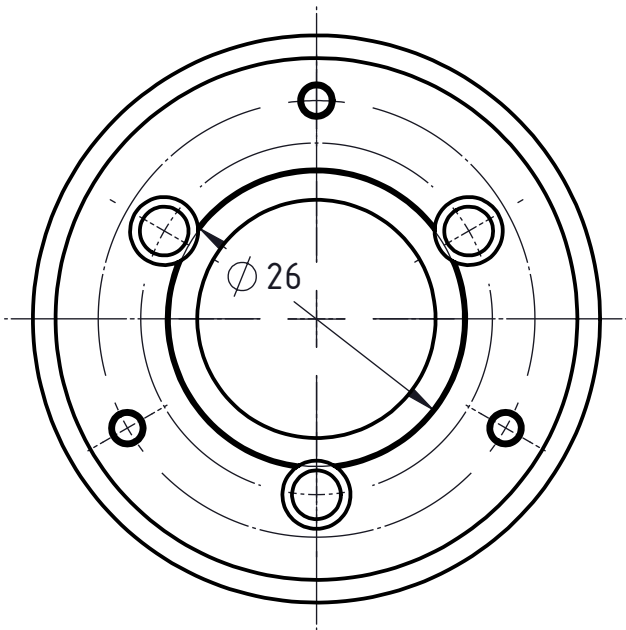

1 2 3 4 5 6

A

B

C

DA4-Kunde-V5

A

B

C

D

**UTILIS**  
Tooling for High Technology

Freigegeben von am

O. Bojic am 23.03.2017

erstellt von am

E. Rahimi am 17.03.2017

Beschreibung

Multidec®Gewindewirbeladapter

Artikel Bezeichnung

MWA 402650 095

Artikel Nr.

119231

Zeichnungsnummer

MWA-49-01

Index

-