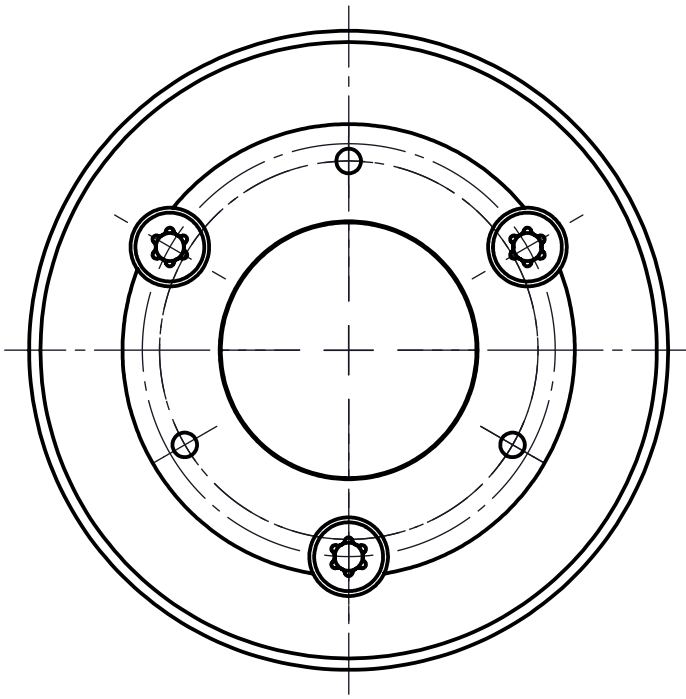

1 2 3 4 5 6

A

B

C

D

A

B

C

D

Freigegeben von am  
 O. Bojic am 06.04.2017  
 erstellt von am  
 E. Rahimi am 31.03.2017

Beschreibung  
 Multidec®Gewindewirbeladapter  
 Artikel Bezeichnung  
 MWA 522665 140

Artikel Nr.  
 119105

Zeichnungsnummer  
 MWA-51-02