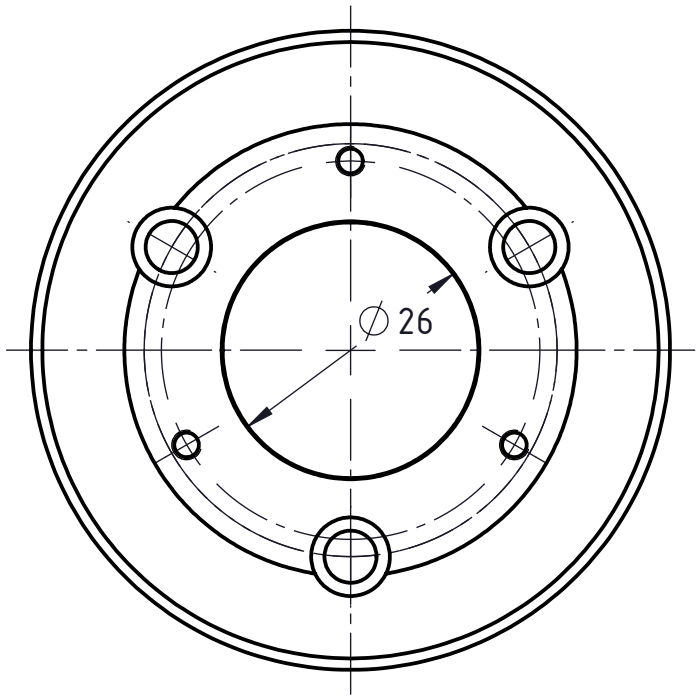

1 2 3 4 5 6

A

B

C

D

A

B

C

D

Freigegeben von am  
 O. Bojic am 06.04.2017  
 erstellt von am  
 E. Rahimi am 31.03.2017

Beschreibung  
 Multidec®Gewindewirbeladapter  
 Artikel Bezeichnung  
 MWA 522665 140

Artikel Nr.  
 119105

Zeichnungsnummer  
 MWA-51-02