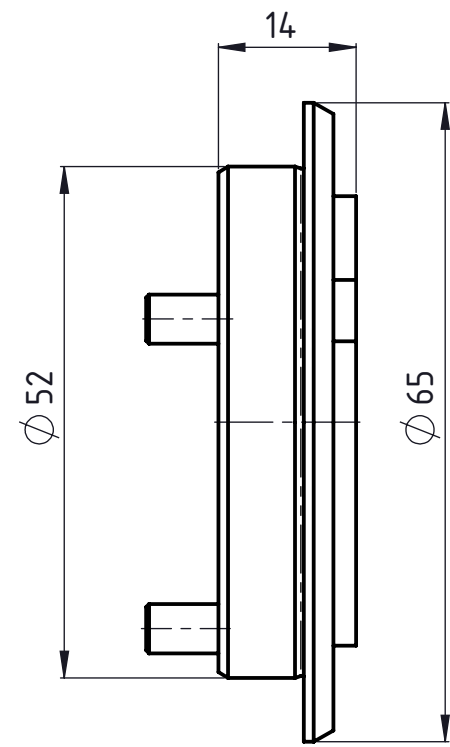

1 2 3 4 5 6

A

B

C

D

A

B

C

D

Freigegeben von am  
 O. Bojic am 06.04.2017  
 erstellt von am  
 E. Rahimi am 31.03.2017

Beschreibung  
 Multidec®Gewindewirbeladapter  
 Artikel Bezeichnung  
 MWA 522665 140

Artikel Nr.  
 119105

Zeichnungsnummer  
 MWA-51-02