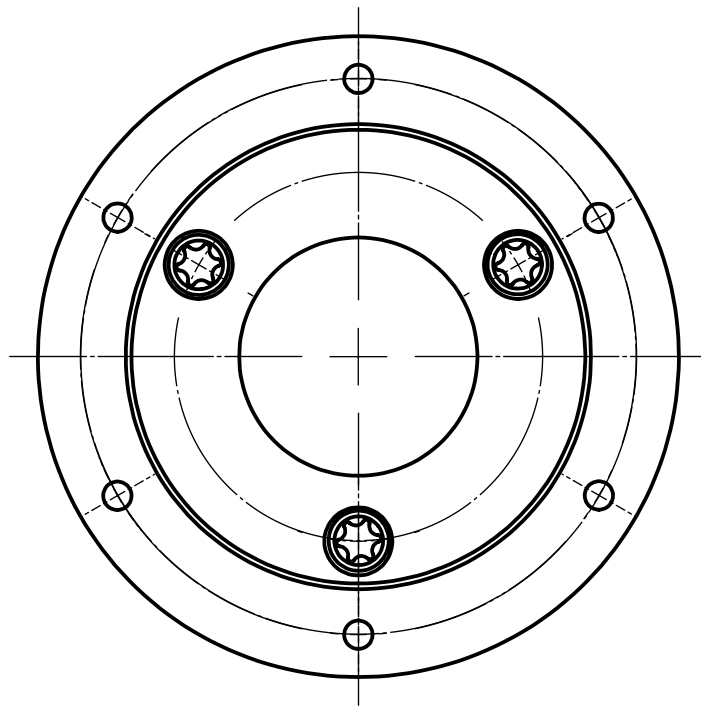

1 2 3 4 5 6

A

B

C

D AA-Kunde-V6

A

B

C

D

Freigegeben von am
 O. Bojic am 27.09.2017
 erstellt von am
 E. Rahimi am 27.09.2017

Beschreibung
 Multdec®Gewindewirbeladapter
 Artikel Bezeichnung
 MWA 404557 080

Zeichnungsnummer
 MWA-58-01