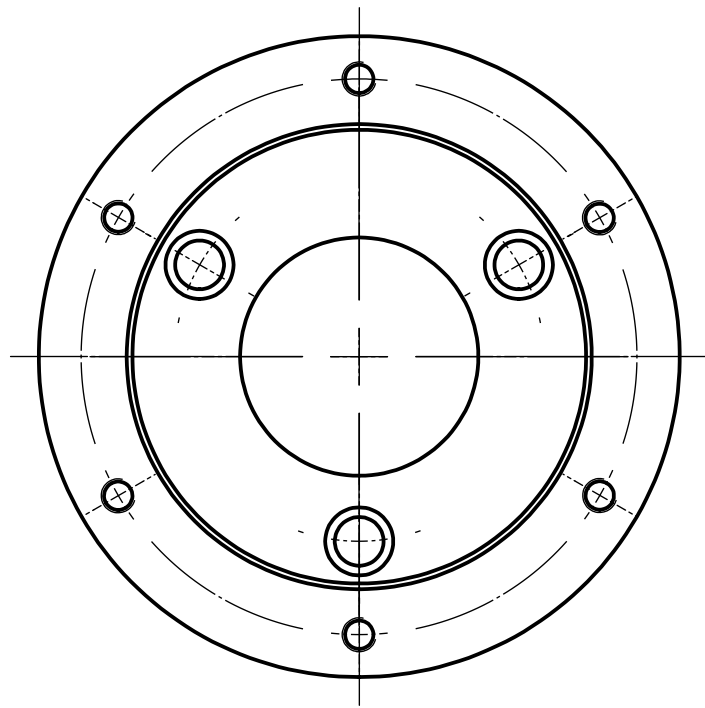

1 2 3 4 5 6

A

B

C

D AA-Kunde-V6

A

B

C

D

Freigegeben von am
 O. Bojic am 27.09.2017
 erstellt von am
 E. Rahimi am 27.09.2017

Beschreibung
 Multdec®Gewindewirbeladapter
 Artikel Bezeichnung
 MWA 404557 080

Zeichnungsnummer
 MWA-58-01