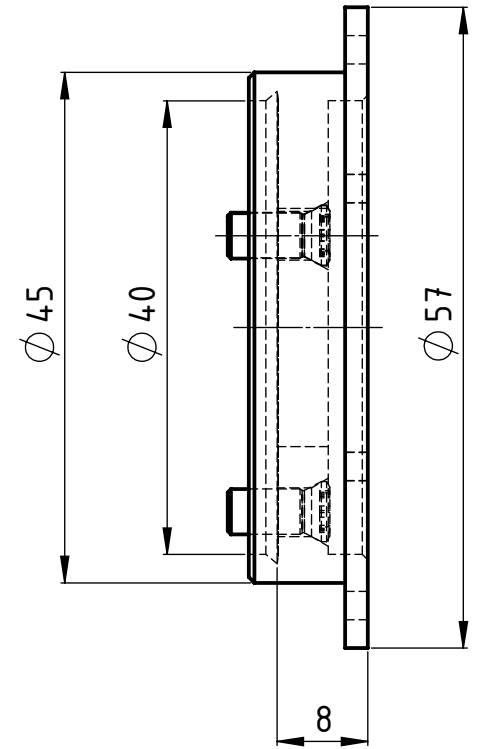

1 2 3 4 5 6

A

B

C

D AA-Kunde-V6

A

B

C

D

Freigegeben von am
 O. Bojic am 27.09.2017
 erstellt von am
 E. Rahimi am 27.09.2017

Beschreibung
 Multdec®Gewindewirbeladapter
 Artikel Bezeichnung
 MWA 404557 080

Zeichnungsnummer
 MWA-58-01