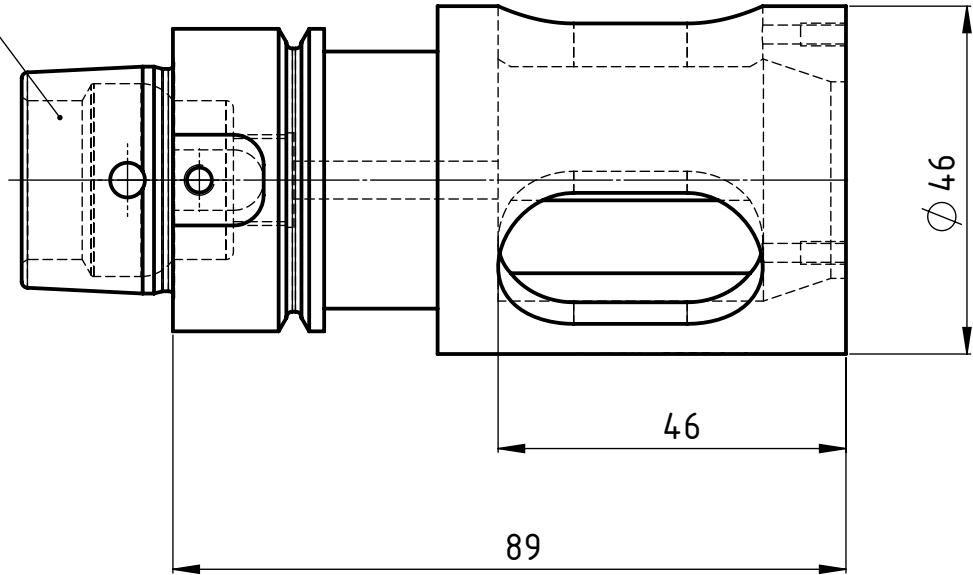

1 2 3 4 5 6

HSK40 E

A

B

C

D A4-Kunde-V6

A

B

C

D

Freigegeben von am

O. Bojic am 28.09.2017

erstellt von am

E. Rahimi am 28.09.2017

Beschreibung

Multidec®Gewindewirbeladapter

Artikel Bezeichnung

MWA HSK40E 890

Zeichnungsnummer

MWA-62-02

Index

-