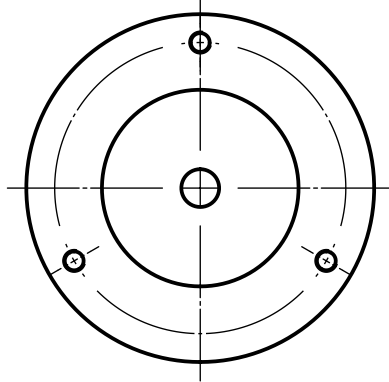

1 2 3 4 5 6

HSK40 E

A

B

C

D A4-Kunde-V6

A

B

C

D

Freigegeben von am

O. Bojic am 28.09.2017

erstellt von am

E. Rahimi am 28.09.2017

Beschreibung

Multidec®Gewindewirbeladapter

Artikel Bezeichnung

MWA HSK40E 890

Zeichnungsnummer

MWA-62-02

Index

-