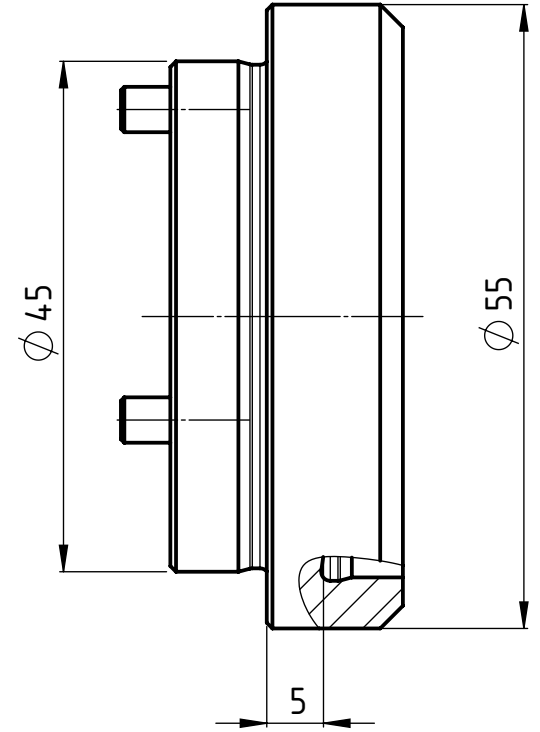

1 2 3 4 5 6

A

B

C

DA-Kunde-V6

A

B

C

D

Freigegeben von am
O.Bojic am 08.03.2018
erstellt von am
O. Bojic am 13.12.2017

Beschreibung
multidec® Gewindewirbeladapter
Artikel Bezeichnung
MWA 452655 050

Zeichnungsnummer
MWA-65-01