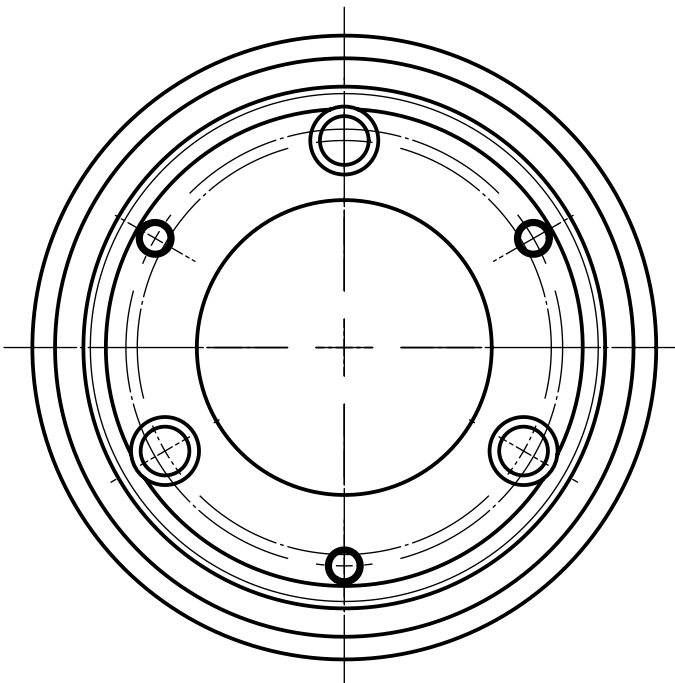

1 2 3 4 5 6

A

B

C

DA-Kunde-V6

A

B

C

D

Freigegeben von am
O.Bojic am 08.03.2018
erstellt von am
O. Bojic am 13.12.2017

Beschreibung
multidec® Gewindewirbeladapter
Artikel Bezeichnung
MWA 452655 050

Zeichnungsnummer
MWA-65-01