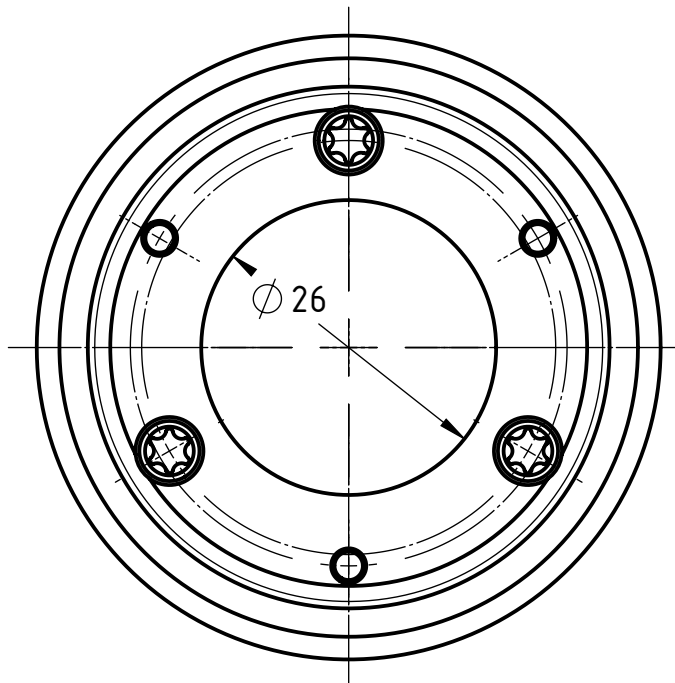

1 2 3 4 5 6

A

B

C

DA-Kunde-V6

A

B

C

D

Freigegeben von am
O.Bojic am 08.03.2018
erstellt von am
O. Bojic am 13.12.2017

Beschreibung
multidec® Gewindewirbeladapter
Artikel Bezeichnung
MWA 452655 050

Zeichnungsnummer
MWA-65-01