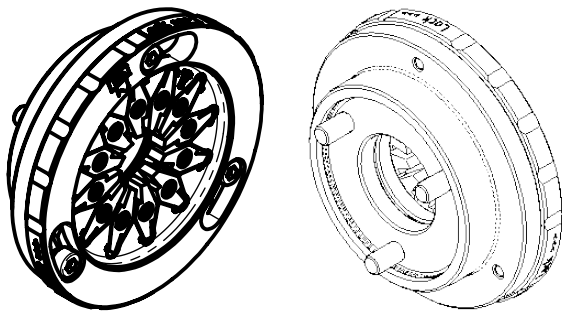

1 2 3 4 5 6

Df = Ø 12  
 Flugkreis  
 diamètre inscrit des couteaux  
 flight circle

Freigegeben von am  
 O.Bojic am 01.12.2017

erstellt von am  
 O. Bojic am 07.11.2013

Beschreibung  
 Multidec Gewindewirbler

Artikel Bezeichnung  
 MWT12 164 4060 130 12

Zeichnungsnummer

MWT-14-04

Index  
 A