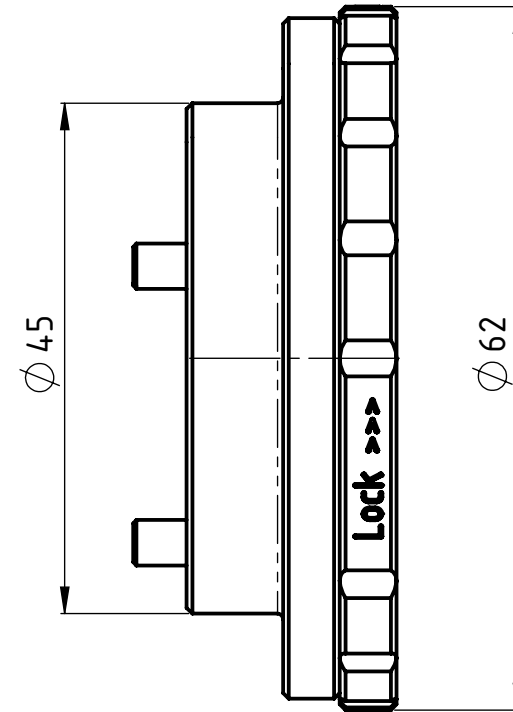

1 2 3 4 5 6

Df = Ø 12  
 Flugkreis  
 diamètre inscrit des couteaux  
 flight circle

Freigegeben von am  
 O.Bojic am 01.12.2017

erstellt von am  
 O. Bojic am 07.11.2013

Beschreibung  
 Multidec Gewindewirbler

Artikel Bezeichnung  
 MWT12 164 4060 130 12

Zeichnungsnummer

MWT-14-04

Index  
 A