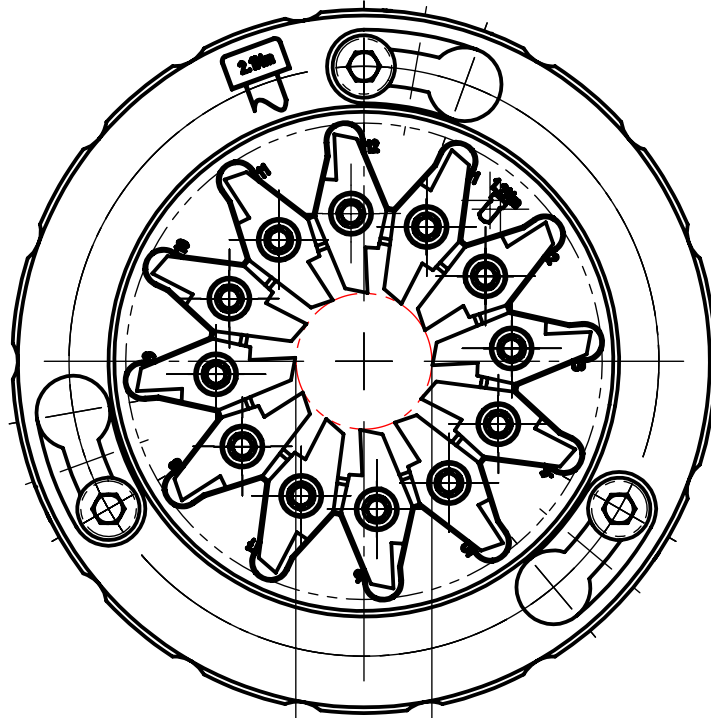

1 2 3 4 5 6

Df = Ø 12  
 Flugkreis  
 diamètre inscrit des couteaux  
 flight circle

Freigegeben von am  
 O.Bojic am 01.12.2017

erstellt von am  
 O. Bojic am 07.11.2013

Beschreibung  
 Multidec Gewindewirbler

Artikel Bezeichnung  
 MWT12 164 4060 130 12

Zeichnungsnummer

MWT-14-04

Index  
 A